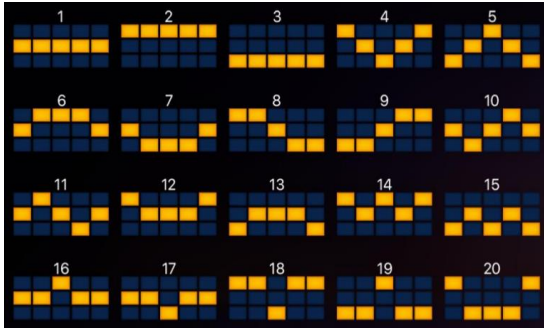

Mīnīmālā likme	0.20 EUR
Maksimālā likme	100.00 EUR

Spēles norises apraksts

Izmaksu noteikumi

- Laimests tiek izmaksāts tikai par lielāko laimīgo kombināciju no katras aktīvās izmaksas līnijas.
- Laimīgās kombinācijas veidojas no kreisās uz labo pusi.

Regulāro izmaksu apraksts

Lai parastie simboli veidotu laimīgo kombināciju, jāsakrīt sekojošiem apstākļiem:

- Simboliem jābūt līdzās uz aktīvas izmaksu līnijas.
- Laimīgās kombinācijas veidojas no kreisās uz labo pusi. Vismaz vienam no simboliem jābūt attēlotam uz pirmā cilindra.

 x5 - 4.00 x4 - 0.50 x3 - 0.10	 x5 - 2.00 x4 - 0.40 x3 - 0.05	 x5 - 0.50 x4 - 0.10 x3 - 0.05	 x5 - 0.50 x4 - 0.10 x3 - 0.05
 x5 - 1.60 x4 - 0.30 x3 - 0.05	 x5 - 1.00 x4 - 0.20 x3 - 0.05	 x5 - 0.50 x4 - 0.10 x3 - 0.05	 x5 - 0.50 x4 - 0.10 x3 - 0.05

Izmaksu Līniju Apraksts

Laimests tiek izmaksāts tikai par laimīgajām kombinācijām no kreisās uz labo pusi. Simboliem jāatrodas līdzās uz konkrētas līnijas.

Spēles norise un noteikumi

- Spēlē ir vairākas papildus funkcijas, kas var tikt aktivizētas spēles laikā un pilnā apmērā izskaidrotas zemāk.