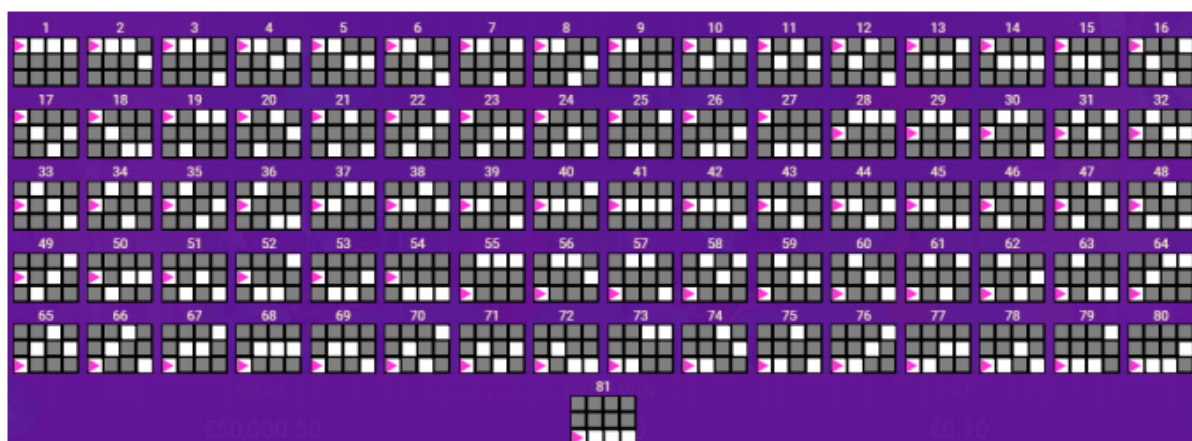

Minimālā likme	0.10 EUR
Maksimālā likme	50.00 EUR

Spēles norises apraksts

**Izmaksu noteikumi**

- Laimests tiek izmaksāts tikai par lielāko laimīgo kombināciju no katras aktīvās izmaksas līnijas.
- Laimīgās kombinācijas veidojas no kreisās uz labo pusi.
- Simboliem jābūt līdzās uz aktīvas izmaksu līnijas.
- Vismaz vienam no simboliem jābūt attēlotam uz pirmā cilindra.

## Izmaksu līniju apraksts

Laimests tiek izmaksāts tikai par laimīgajām kombinācijām uz aktīvajām izmaksu līnijām no kreisās uz labo pusi.