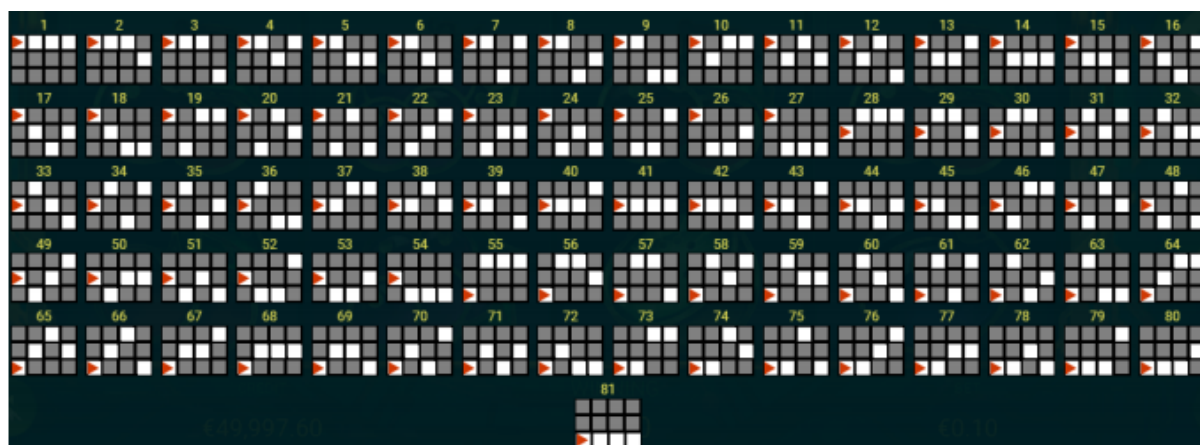

## Izmaksu līniju apraksts

Laimests tiek izmaksāts tikai par laimīgajām kombinācijām uz aktīvajām izmaksu līnijām no kreisās uz labo pusi.

Izmaksu līnijas, spēlējot ar 3 cilindriem:

Izmaksu līnijas, spēlējot ar 4 cilindriem:

Izmaksu līnijas, spēlējot ar 5 cilindriem: