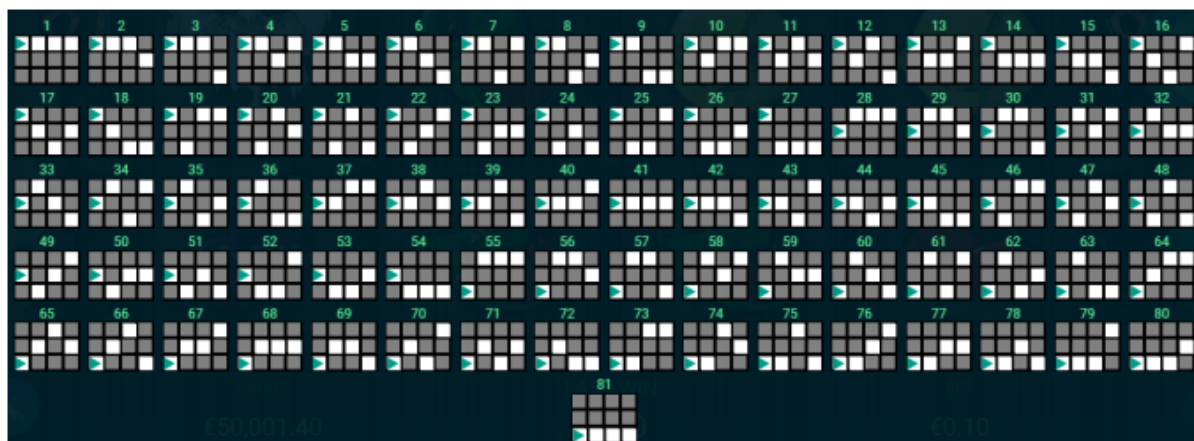

Teorētiskais atdeves procents (RTP) ir no 88.98% līdz 97.00%.

Azartspēļu automātā izmantojamie maksāšanas līdzekļi

Naudu savā spēlētāja kontā var ieskaitīt izmantojot kādu no trim iemaksas metodēm: (i) internetbanka, (ii) bankas karte vai (iii) bankas pārskaitījums.

Minimālā likme	0.10 EUR
Maksimālā likme	50.00 EUR

Spēles norises apraksts

Izmaksu noteikumi

- Laimests tiek izmaksāts tikai par lielāko laimīgo kombināciju no katras aktīvās izmaksas līnijas.
- Laimīgās kombinācijas veidojas no kreisās uz labo pusi.
- Simboliem jābūt līdzās uz aktīvas izmaksu līnijas.
- Vismaz vienam no simboliem jābūt attēlotam uz pirmā cilindra.

Izmaksu līniju apraksts

Laimests tiek izmaksāts tikai par laimīgajām kombinācijām uz aktīvajām izmaksu līnijām no kreisās uz labo pusi.

Spēles norise un noteikumi

- Spēlē ir vairākas papildus funkcijas, kas var tikt aktivizētas spēles laikā un pilnā apmērā izskaidrotas zemāk.