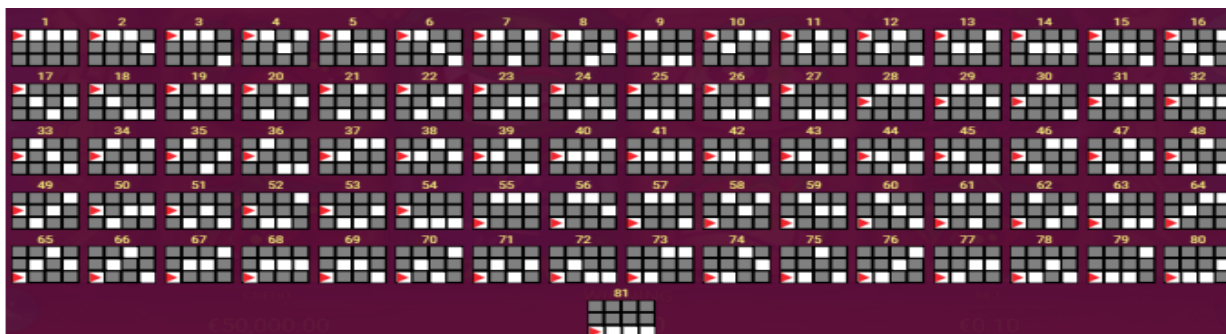

Azartspēļu automātā izmantojamie maksāšanas līdzekļi

Naudu savā spēlētāja kontā var ieskaitīt izmantojot kādu no trim iemaksas metodēm: (i) internetbanka, (ii) bankas karte vai (iii) bankas pārskaitījums.

Minimālā likme	0.10 EUR
Maksimālā likme	50.00 EUR

Spēles norises apraksts

Izmaksu noteikumi

- Laimests tiek izmaksāts tikai par lielāko laimīgo kombināciju no katras aktīvās izmaksas līnijas.
- Laimīgās kombinācijas veidojas no kreisās uz labo pusi.
- Simboliem jābūt līdzās uz aktīvas izmaksu līnijas.
- Vismaz vienam no simboliem jābūt attēlotam uz pirmā cilindra.

 4x €60.00	 4x €160.00	 4x €4.00	 4x €40.00
 3x €6.00	 3x €16.00	 3x €1.00	 3x €4.00
 4x €2.00	 4x €4.00	 3x €1.00	
 3x €1.00	 3x €1.00		

Izmaksu līniju apraksts

Laimests tiek izmaksāts tikai par laimīgajām kombinācijām uz aktīvajām izmaksu līnijām no kreisās uz labo pusi.

- Ja spēles laikā ir izveidojusies laimesta kombinācija, visi laimējošie simboli pazūd un jauni simboli krīt uz leju, lai aizpildītu spēles laukumu.
- Cilindru sabrukšana turpinās līdz vairs neveidojas jaunas laimesta kombinācijas.
- Visi laimesti par laimesta kombinācijām tiek pievienoti spēlētāja kontā pēc cilindru sabrukšanas beigām.