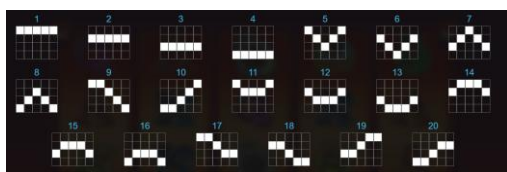

Minimālā likme	0.10 EUR
Maksimālā likme	100.00 EUR

Spēles norises apraksts

Izmaksu noteikumi

- Laimests tiek izmaksāts tikai par lielāko laimīgo kombināciju no katras aktīvās izmaksas līnijas.
- Vienlaikus var veidoties vairākas laimīgās kombinācijas un to laimesti tiek saskaitīti.
- Laimīgās kombinācijas veidojas no kreisās uz labo pusi.

Regulāro izmaksu apraksts

Lai parastie simboli veidotu laimīgo kombināciju, jāsakrīt sekojošiem apstākļiem:

- Simboliem jābūt uz blakus esošiem cilindriem.
- Laimīgās kombinācijas veidojas no kreisās uz labo pusi.
- Vismaz vienam simbolam ir jābūt attēlotam uz pirmā cilindra.

Izmaksu līniju apraksts

Laimesti tiek piešķirti no kreisās uz labo pusi par blakus esošo simbolu kombinācijām.

Spēles norise un noteikumi

- 3 vai vairāk **SCATTER** simboli piešķir laimestu saskaņā ar izmaksu tabulu.
- SCATTER laimesti tiek pievienoti regulāro izmaksu līniju laimestiem.