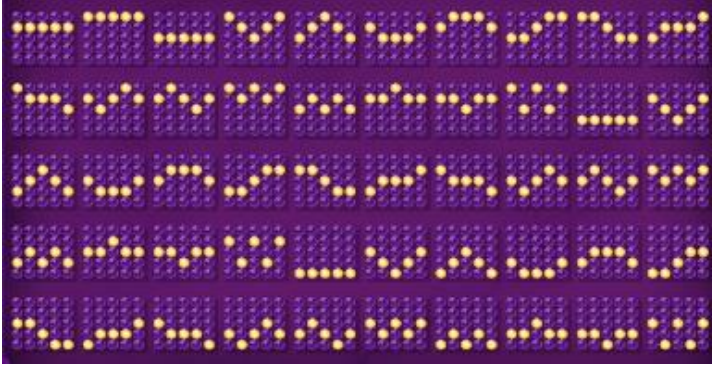

Azartspēļu automātā izmantojamie maksāšanas līdzekļi

Naudu savā spēlētāja kontā var ieskaitīt izmantojot kādu no trim iemaksas metodēm: (i) internetbanka, (ii) bankas karte vai (iii) bankas pārskaitījums.

Minimālā likme	0.75 EUR
Maksimālā likme	150.00 EUR

Spēles norises apraksts

Izmaksu noteikumi

- Laimests tiek izmaksāts tikai par lielāko laimīgo kombināciju no katras aktīvās izmaksas līnijas.
- Laimīgās kombinācijas veidojas no kreisās uz labo pusi.

Regulāro izmaksu apraksts

Lai parastie simboli veidotu laimīgo kombināciju, jāsakrīt sekojošiem apstākļiem:

- Simboliem jābūt līdzās uz aktīvas izmaksu līnijas.
- Laimīgās kombinācijas veidojas no kreisās uz labo pusi. Vismaz vienam no simboliem jābūt attēlotam uz pirmā cilindra.

Izmaksu līniju apraksts

Laimests tiek izmaksāts tikai par laimīgajām kombinācijām no kreisās uz labo pusi. Simboliem jāatrodas līdzās uz konkrētas līnijas.

Spēles norise un noteikumi

- Spēlē ir vairākas papildus funkcijas, kas var tikt aktivizētas spēles laikā un pilnā apmērā izskaidrotas zemāk.