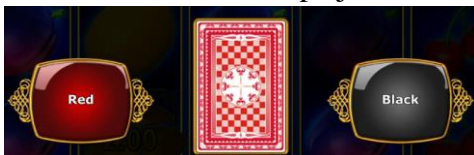

Riska spēle

- Pēc katra laimesta spēlētājam ir iespēja savākt esošo laimestu , vai izmantot opciju.

- Spēlētājam ir nepieciešams uzminēt kārts krāsu.