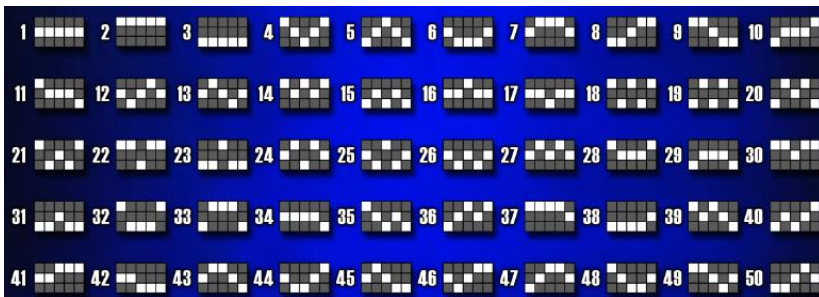

Minimālā likme	0.50 EUR
Maksimālā likme	50.00 EUR

Spēles norises apraksts

Izmaksu noteikumi

- Laimests tiek izmaksāts tikai par lielāko laimīgo kombināciju no katras aktīvās izmaksas līnijas.
- Laimīgās kombinācijas veidojas no kreisās uz labo pusi.

Regulāro izmaksu apraksts

Lai parastie simboli veidotu laimīgo kombināciju, jāsakrīt sekojošiem apstākļiem:

- Simboliem jābūt līdzās uz aktīvas izmaksu līnijas.
- Laimīgās kombinācijas veidojas no kreisās uz labo pusi. Vismaz vienam no simboliem jābūt attēlotam uz pirmā cilindra.

Izmaksu līniju apraksts

Laimests tiek izmaksāts tikai par laimīgajām kombinācijām no kreisās uz labo pusi. Simboliem jāatrodas līdās uz konkrētas līnijas.

Spēles norise un noteikumi

- Spēlē ir vairākas papildus funkcijas, kas var tikt aktivizētas spēles laikā un pilnā apmērā izskaidrotas zemāk.