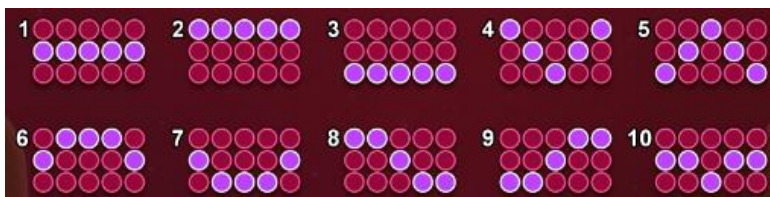

Regulāro izmaksu apraksts

Lai parastie simboli veidotu laimīgo kombināciju, jāsakrīt sekojošiem apstākļiem:

- Simboliem jābūt līdzās uz aktīvas izmaksu līnijas.
- Laimīgās kombinācijas veidojas no kreisās uz labo pusi. Vismaz vienam no simboliem jābūt attēlotam uz pirmā cilindra.

	x2	x3	x4	x5
	0.10	1.00	4.00	40.00
		0.60	3.00	20.00
		0.40	2.00	10.00
		0.40	2.00	10.00

	x3	x4	x5
	0.10	0.50	2.00
	0.10	0.50	2.00
	0.10	0.50	2.00

	x3	x4	x5
	0.10	0.50	2.00
	0.10	0.50	2.00
	0.20	1.00	4.00

	x2	x3	x4	x5
	0.20	2.00	10.00	100.00

Izmaksu līniju apraksts

Laimests tiek izmaksāts tikai par laimīgajām kombinācijām uz aktīvajām izmaksu līnijām no kreisās uz labo pusi.

Spēles norise un noteikumi

- Spēlē ir vairākas papildus funkcijas, kas var tikt aktivizētas spēles laikā un pilnā apmērā izskaidrotas zemāk.