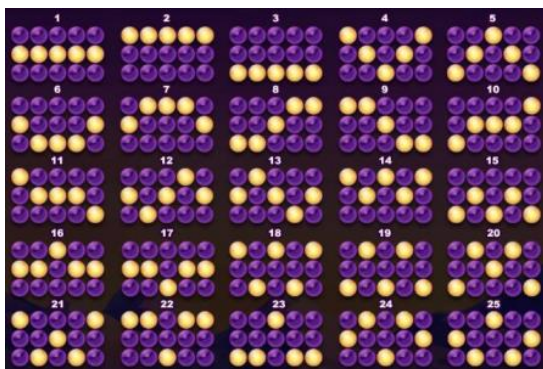

Izmaksu līniju apraksts

Laimests tiek izmaksāts tikai par laimīgajām kombinācijām uz aktīvajām izmaksu līnijām no kreisās uz labo pusi.

Spēles norise un noteikumi

- Spēlē ir vairākas papildus funkcijas, kas var tikt aktivizētas spēles laikā un pilnā apmērā izskaidrotas zemāk.

- **WILD** simbols var parādīties uz jebkura cilindra un tas aizvieto jebkuru simbolu, izņemot SCATTER un COLLECT simbolus, lai veidotu laimīgās kombinācijas.

- 6 un vairāk **SCATTER** simboli aktivizē DIAMOND LINK funkciju.

- Pamatspēles laikā SCATTER simboli tiek uzkrāti speciālā skaitītājā.
- SCATTER simbolu skaitītājs tiek atiestatīts pēc katra griezienu.
- Ja uz spēles laukuma parādās 5 SCATTER vai COLLECT simboli, tie tiek fiksēti savās vietās un tiek piešķirts atkārtotais grieziens, lai palielinātu iespēju aktivizēt DIAMOND LINK funkciju.

- **COLLECT** simbols var parādīties tikai uz piektā cilindra.
- Ja uz spēles laukuma parādās mazāk par 6 SCATTER simboliem, ieskaitot COLLECT simbolu, griezienu beigās tiek izmaksātas visas uz SCATTER simboliem norādītās vērtības.
- Ja uz spēles laukuma parādās 6 un vairāk SCATTER simboli, ieskaitot COLLECT simbolu, tad COLLECT simbols pārvēršas par SCATTER simbolu, kura vērtība ir vienāda ar pārējo aktivizējušo SCATTER simbolu summu.