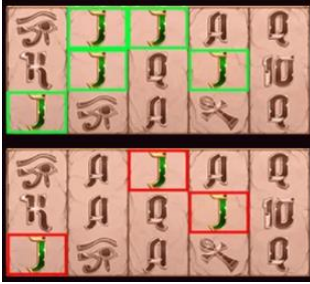

Regulāro izmaksu apraksts

Lai parastie simboli veidotu laimīgo kombināciju, jāsakrīt sekojošiem apstākļiem:

- Simboliem jābūt līdzās uz aktīvas izmaksu līnijas.
- Laimīgās kombinācijas veidojas no kreisās uz labo pusi. Vismaz vienam no simboliem jābūt attēlotam uz pirmā cilindra.

	x2	x3	x4	x5
	0.20	0.40	1.00	3.00
		0.15	0.30	0.60
		0.12	0.24	0.48
		0.10	0.20	0.30

	x2	x3	x4	x5
		0.05	0.10	0.20
		0.05	0.10	0.20
		0.05	0.10	0.20
		0.05	0.10	0.20
		0.05	0.10	0.20

Izmaksu līniju apraksts