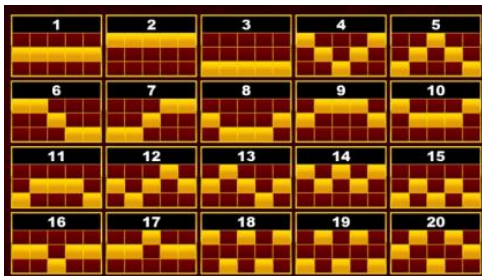

**Azartspēļu automātā izmantojamie maksāšanas līdzekļi**

Naudu savā spēlētāja kontā var ieskaitīt izmantojot kādu no trim iemaksas metodēm: (i) internetbanka, (ii) bankas karte vai (iii) bankas pārskaitījums.

Minimālā likme	1.00 EUR
Maksimālā likme	10.00 EUR

Spēles norises apraksts

**Izmaksu noteikumi**

- Laimests tiek izmaksāts tikai par lielāko laimīgo kombināciju no katras aktīvās izmaksas līnijas.
- Laimīgās kombinācijas veidojas no kreisās uz labo pusi.

**Regulāro izmaksu apraksts**

Lai parastie simboli veidotu laimīgo kombināciju, jāsakrīt sekojošiem apstākļiem:

- Simboliem jābūt līdzās uz aktīvas izmaksu līnijas.
- Laimīgās kombinācijas veidojas no kreisās uz labo pusi. Vismaz vienam no simboliem jābūt attēlotam uz pirmā cilindra.

## Izmaksu līniju apraksts

Laimests tiek izmaksāts tikai par laimīgajām kombinācijām no kreisās uz labo pusi. Simboliem jāatrodas līdzās uz konkrētas līnijas.