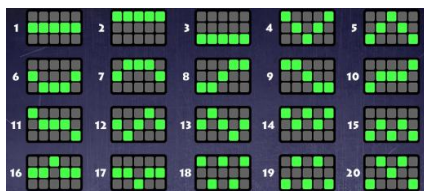

Azartspēļu automātā izmantojamie maksāšanas līdzekļi

Naudu savā spēlētāja kontā var ieskaitīt izmantojot kādu no trim iemaksas metodēm: (i) internetbanka, (ii) bankas karte vai (iii) bankas pārskaitījums.

Minimālā likme	0.20 EUR
Maksimālā likme	100.00 EUR

Spēles norises apraksts

Izmaksu noteikumi

- Laimests tiek izmaksāts tikai par lielāko laimīgo kombināciju no katras aktīvās izmaksas līnijas un par lielāko SCATTER simbolu kombināciju.
- Laimīgās kombinācijas veidojas no kreisās uz labo pusi, izņemot SCATTER simbolu laimestus.
- Simboliem jābūt uz blakus esošiem cilindriem.

Izmaksu līniju apraksts

Laimesti tiek piešķirti no kreisās uz labo pusi par blakus esošu simbolu kombinācijām.

	5X 4X 3X	€ 2.00 € 0.96 € 0.32	of a kind		5X 4X 3X	€ 1.20 € 0.48 € 0.24	of a kind
	5X 4X 3X	€ 0.80 € 0.40 € 0.16			5X 4X 3X	€ 0.48 € 0.24 € 0.08	of a kind
					5X 4X 3X	€ 0.40 € 0.16 € 0.04	
	5X 4X 3X	€ 8.00 € 3.20 € 0.80	PAYOUT		5X 4X 3X	€ 8.00 € 3.20 € 0.80	