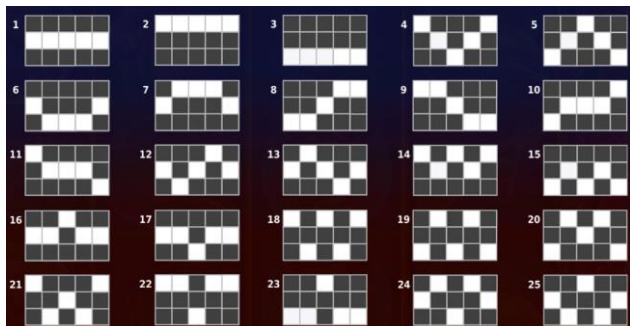

Izmaksu līniju apraksts

Laimests tiek izmaksāts tikai par laimīgajām kombinācijām no kreisās uz labo pusi un no labās uz kreiso. Simboliem jāatrodas līdzās uz konkrētas līnijas.

Spēles norise un noteikumi

- Spēlē ir vairākas papildus funkcijas, kas var tikt aktivizētas spēles laikā un pilnā apmērā izskaidrotas zemāk.

- **WILD** simbols aizstāj visus simbolus, izņemot DIAMOND simbolus, lai veidotu laimīgas kombinācijas.

- **DIAMOND** simboli piešķir laimestus (0.25x, 0.5x, 0.75x, 1x, 1.5x, 2x, 2.5x, 3x, 3.5x, 5x, 10x, 12.5x, 15x, 20x un 25x no spēlētāja likmes apmēra) vai attiecīgos džekpotus.
- Iespējamās **džekpotu vērtības** ir norādītas virs spēles laukuma: