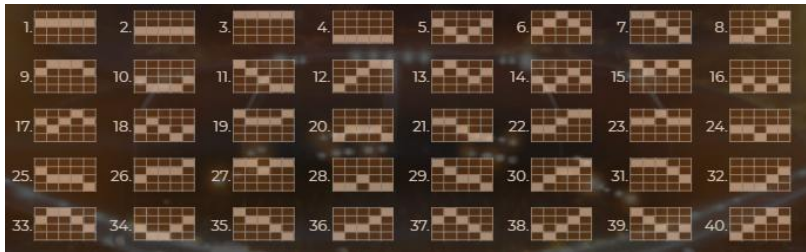

Minimālā likme	0.50 EUR
Maksimālā likme	100.00 EUR

Spēles norises apraksts

**Izmaksu noteikumi**

- Laimests tiek izmaksāts tikai par lielāko laimīgo kombināciju no katras aktīvās izmaksas līnijas.
- Laimīgās kombinācijas veidojas no kreisās uz labo pusi.
- Simboliem jābūt līdzās uz aktīvas izmaksu līnijas.
- Vismaz vienam no simboliem jābūt attēlotam uz pirmā cilindra.

 5 12.5x 4 4x 3 0.5x (FREE SPINS 12x)	 5 10x 4 3x 3 0.4x (FREE SPINS 8x)	 5 5x 4 2x 3 0.4x (FREE SPINS 5x)	 5 4x 4 1.7x 3 0.3x (FREE SPINS 2x)	 5 3x 4 1.7x 3 0.3x (FREE SPINS 1x)	
 5 2.5x 4 1.5x 3 0.2x	 5 2.5x 4 1.5x 3 0.2x	 5 1.5x 4 1x 3 0.1x	 5 1x 4 0.5x 3 0.1x	 5 0.7x 4 0.5x 3 0.1x	 5 0.7x 4 0.5x 3 0.1x

**Izmaksu līniju apraksts**

Laimests tiek izmaksāts tikai par laimīgajām kombinācijām uz aktīvajām izmaksu līnijām no kreisās uz labo pusi. Pamatspēlē ir aktīvas 40 izmaksu līnijas:

Bezmaksas griezienu laikā ir 27 laimesta kombināciju veidi: