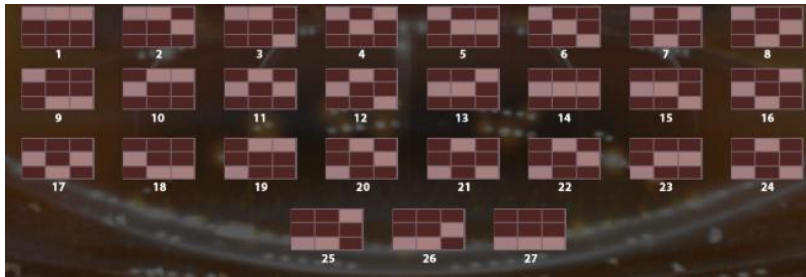

Minimālā likme	0.50 EUR
Maksimālā likme	100.00 EUR

Spēles norises apraksts

**Izmaksu noteikumi**

- Laimests tiek izmaksāts tikai par lielāko laimīgo kombināciju no katras aktīvās izmaksas līnijas.
- Laimīgās kombinācijas veidojas no kreisās uz labo pusi.
- Simboliem jābūt līdzās uz aktīvas izmaksu līnijas.
- Vismaz vienam no simboliem jābūt attēlotam uz pirmā cilindra.

 5 12.5x 4 4x 3 0.5x (FREE SPINS 12x)	 5 10x 4 3x 3 0.4x (FREE SPINS 8x)	 5 5x 4 2x 3 0.4x (FREE SPINS 5x)	 5 4x 4 1.7x 3 0.3x (FREE SPINS 2x)	 5 3x 4 1.7x 3 0.3x (FREE SPINS 1x)	
 5 2.5x 4 1.5x 3 0.2x	 5 2.5x 4 1.5x 3 0.2x	 5 1.5x 4 1x 3 0.1x	 5 1x 4 0.5x 3 0.1x	 5 0.7x 4 0.5x 3 0.1x	 5 0.7x 4 0.5x 3 0.1x

**Izmaksu līniju apraksts**

Laimests tiek izmaksāts tikai par laimīgajām kombinācijām uz aktīvajām izmaksu līnijām no kreisās uz labo pusi. Pamatspēlē ir aktīvas 40 izmaksu līnijas:

Bezmaksas griezienu laikā ir 27 laimesta kombināciju veidi: