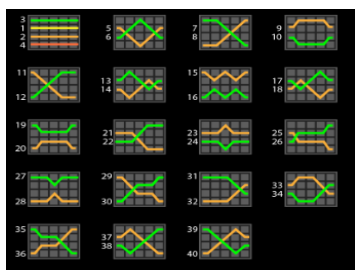

Azartspēļu automātā izmantojamie maksāšanas līdzekļi

Naudu savā spēlētāja kontā var ieskaitīt izmantojot kādu no trim iemaksas metodēm: (i) internetbanka, (ii) bankas karte vai (iii) bankas pārskaitījums.

Minimālā likme	0.50 EUR
Maksimālā likme	10.00 EUR

Spēles norises apraksts

Izmaksu noteikumi

- Laimests tiek izmaksāts tikai par lielāko laimīgo kombināciju no katras aktīvās izmaksas līnijas.
- Laimīgās kombinācijas veidojas no kreisās uz labo pusi.
- Simboliem jābūt līdzās uz aktīvas izmaksu līnijas.
- Vismaz vienam no simboliem jābūt attēlotam uz pirmā cilindra.

Izmaksu līniju apraksts

Laimests tiek izmaksāts tikai par laimīgajām kombinācijām uz aktīvajām izmaksu līnijām no kreisās uz labo pusi.

 5 20x 4 10x 3 5x	 5 50x 4 20x 3 10x	 5 10x 4 8x 3 3x	 5 3x 4 1x 3 0.5x	 5 50x 4 20x 3 10x	 5 3x 4 1x 3 0.5x
 5 8x 4 5x 3 2x	 5 5x 4 3x 3 1x	 5 2x 4 0.5x 3 0.2x	 5 2x 4 0.5x 3 0.2x		