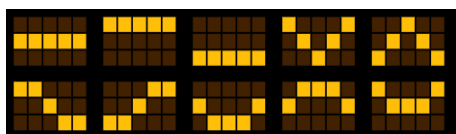

Azartspēļu automātā izmantojamie maksāšanas līdzekļi

Naudu savā spēlētāja kontā var ieskaitīt izmantojot kādu no trim iemaksas metodēm: (i) internetbanka, (ii) bankas karte vai (iii) bankas pārskaitījums.

Minimālā likme	0,20 €
Maksimālā likme	100 €

Spēles norises apraksts

Izmaksu noteikumi

- Laimests tiek izmaksāts tikai par lielāko laimīgo kombināciju no katras aktīvās izmaksas līnijas.
- Laimīgās kombinācijas veidojas no kreisās uz labo pusi.
- Simboliem jābūt līdzās uz aktīvas izmaksu līnijas.
- Vismaz vienam no simboliem jābūt attēlotam uz pirmā cilindra.

Izmaksu līniju apraksts

Laimests tiek izmaksāts tikai par laimīgajām kombinācijām uz aktīvajām izmaksu līnijām no kreisās uz labo pusi.

Spēles norise un noteikumi

- Spēlē ir vairākas papildus funkcijas, kas var tikt aktivizētas spēles laikā un pilnā apmērā izskaidrotas zemāk.

SCATTER simbola noteikumi

- 3  simboli piešķir laimestu saskaņā ar izmaksu tabulu.

-  simbols parādās uz 1., 3. un 5. cilindra.

QUICKX funkcijas noteikumi

-  QuickX funkcija garantē, ka WILD KROŅU simboli darbojas kā x2, x3 vai x5 reizinātāji.
- Pieejamas 3 opcijas:
 - WILD KRONIS darbojas kā x2 reizinātājs. WILD KROŅU simboli reizinās savā starpā. Funkcijas maksa ir 2x no likmes apmēra;
 - WILD KRONIS darbojas kā x3 reizinātājs. WILD KROŅU simboli reizinās savā starpā. Funkcijas maksa ir 3x no likmes apmēra;
 - WILD KRONIS darbojas kā x5 reizinātājs. WILD KROŅU simboli reizinās savā starpā. Funkcijas maksa ir 5x no likmes apmēra.
- Ikreiz, kad tiek aktivizēta *QuickX* opcija, spēlētāja kopējā likme tiek reizināta ar izvēlēto QuickX reizinātāju.
- Kad QuickX funkcija ir aktivizēta, kopējā likme neietekmē laimestu izmaksu aprēķinu.
- QuickX reizinātājs attiecas tikai uz likmēm, un tam nav tiešas ietekmes uz laimestu summām, izņemot gadījumus, kad laimīgajā kombinācijā parādās WILD simboli.