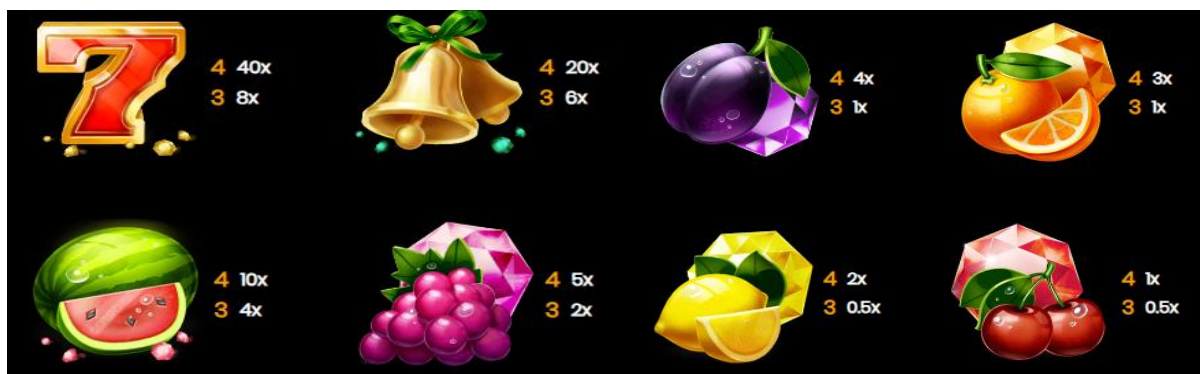

Minimālā likme	0.50 EUR
Maksimālā likme	100.00 EUR

Spēles norises apraksts

**Izmaksu noteikumi**

- Laimests tiek izmaksāts tikai par lielāko laimīgo kombināciju no katras aktīvās izmaksas līnijas.
- Laimīgās kombinācijas veidojas no kreisās uz labo pusi.
- Simboliem jābūt līdzās uz aktīvas izmaksu līnijas.
- Vismaz vienam no simboliem jābūt attēlotam uz pirmā cilindra.

**Izmaksu līniju apraksts**

Laimests tiek izmaksāts tikai par laimīgajām kombinācijām uz aktīvajām izmaksu līnijām no kreisās uz labo pusi.