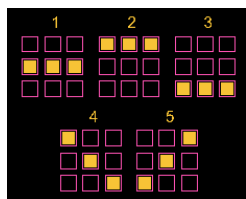

Azartspēļu automātā izmantojamie maksāšanas līdzekļi

Naudu savā spēlētāja kontā var ieskaitīt izmantojot kādu no trim iemaksas metodēm: (i) internetbanka, (ii) bankas karte vai (iii) bankas pārskaitījums.

Minimālā likme	0.10 EUR
Maksimālā likme	200.00 EUR

Izmaksu noteikumi

- Laimests tiek izmaksāts tikai par lielāko laimīgo kombināciju no katras aktīvās izmaksas līnijas.
- Laimīgās kombinācijas veidojas no kreisās uz labo pusi.
- Vismaz vienam simbolam ir jābūt attēlotam uz pirmā cilindra.

Izmaksu līniju apraksts

Laimests tiek izmaksāts tikai par laimīgajām kombinācijām no kreisās uz labo pusi. Simboliem jāatrodas līdzās uz konkrētas līnijas.

Spēles norise un noteikumi

-  simbols aizstāj visus simbolus, lai veidotu laimīgas kombinācijas.
- Kombinācijas tikai no  simboliem izmaksā laimestu.
-  Parādoties 9 vienādiem simboliem (ieskaitot  simbolus), uz laukuma tiks iegūts **FULL HOUSE** un spēlētājs saņem iespēju griezt **bonusa ratu**.
 - Bonusa rats apbalvos spēlētāju ar FULL HOUSE iegūtā laimesta reizinātāju.
 - Bonusa rats ir spēlēts divos posmos.
 - Katrā posmā rats ir sadalīts 10 daļās/laukumos.
 - Pirmajā posmā atrodas 8 reizinātāji un 2 iespējas virzīties uz nākamo posmu.
 - Otrajā posmā visos laukumos ir tikai reizinātāji.
 - Ja divi laukuma cilindri ir pilnībā aizpildīti ar vienādiem simboliem, spēlētājam tiek piedāvāts **atkārtotais grieziens**.
 - Atkārtotā griezienu laikā cilindri ar vienādiem simboliem paliek fiksēti, bet atlikušais griežas atkārtoti.