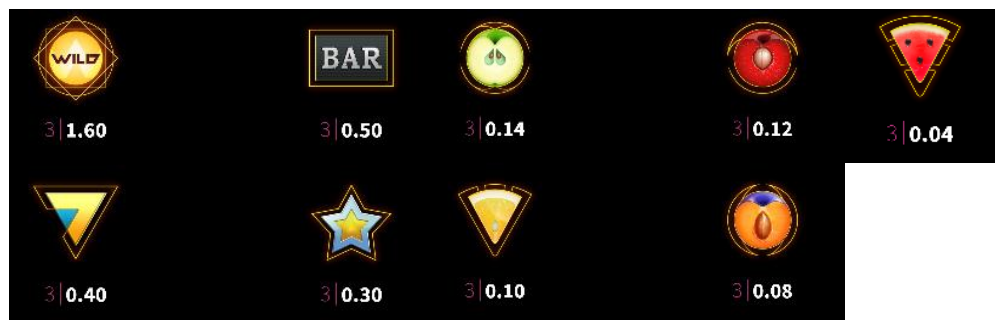

Azartspēļu automātā izmantojamie maksāšanas līdzekļi

Naudu savā spēlētāja kontā var ieskaitīt izmantojot kādu no trim iemaksas metodēm: (i) internetbanka, (ii) bankas karte vai (iii) bankas pārskaitījums.

Minimālā likme	0.10 EUR
Maksimālā likme	200.00 EUR

Izmaksu noteikumi

- Laimests tiek izmaksāts tikai par lielāko laimīgo kombināciju no katras aktīvās izmaksas līnijas.
- Laimīgās kombinācijas veidojas no kreisās uz labo pusi.
- Vismaz vienam simbolam ir jābūt attēlotam uz pirmā cilindra.

Izmaksu līniju apraksts

Laimests tiek izmaksāts tikai par laimīgajām kombinācijām no kreisās uz labo pusi. Simboliem jāatrodas līdzās uz konkrētas līnijas.

Spēles norise un noteikumi

-  simbols aizstāj visus simbolus, lai veidotu laimīgas kombinācijas.
- Kombinācijas tikai no  simboliem izmaksā laimestu.
-  Parādoties 9 vienādiem simboliem (ieskaitot  simbolus), uz laukuma tiks iegūts **FULL HOUSE** un spēlētājs saņem iespēju griezt **bonusa ratu**.
 - Bonusa rats apbalvos spēlētāju ar FULL HOUSE iegūtā laimesta reizinātāju.
 - Bonusa rats ir spēlēts divos posmos.
 - Katrā posmā rats ir sadalīts 10 daļās/laukumos.
 - Pirmajā posmā atrodas 8 reizinātāji un 2 iespējas virzīties uz nākamo posmu.
 - Otrajā posmā visos laukumos ir tikai reizinātāji.
 - Ja divi laukuma cilindri ir pilnībā aizpildīti ar vienādiem simboliem, spēlētājam tiek piedāvāts **atkārtotais grieziens**.
 - Atkārtotā griezienu laikā cilindri ar vienādiem simboliem paliek fiksēti, bet atlikušais griežas atkārtoti.

Spēles vadība

1.  Lai paaugstinātu vai pazeminātu griezienu vērtību, jāizmanto **BET** izvēlni.
2.  Klikšķinot uz **SPIN** pogas, cilindri sāk griezties ar spēlētāja izvēlēto likmi.
3.  Nospiežot **AUTO** ikonu, cilindri sāk griezties automātiskajā režīmā.
4.  Nospiežot **TURBO** ikonu, cilindri sāk griezties paātrinātajā režīmā.