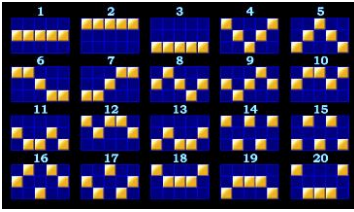

Azartspēļu automātā izmantojamie maksāšanas līdzekļi

Naudu savā spēlētāja kontā var ieskaitīt izmantojot kādu no trim iemaksas metodēm: (i) internetbanka, (ii) bankas karte vai (iii) bankas pārskaitījums.

Minimālā likme	0.20 EUR
Maksimālā likme	200.00 EUR

Spēles norises apraksts

Izmaksu noteikumi

- Laimests tiek izmaksāts tikai par lielāko laimīgo kombināciju no katras aktīvās izmaksas līnijas.
- Laimīgās kombinācijas veidojas no kreisās uz labo pusi.

Regulāro izmaksu apraksts

Lai parastie simboli veidotu laimīgo kombināciju, jāsakrīt sekojošiem apstākļiem:

- Simboliem jābūt līdzās uz aktīvas izmaksu līnijas.
- Laimīgās kombinācijas veidojas no kreisās uz labo pusi. Vismaz vienam no simboliem jābūt attēlotam uz pirmā cilindra.

Laimests tiek izmaksāts tikai par laimīgajām kombinācijām no kreisās uz labo pusi. Simboliem jāatrodas līdzās uz konkrētas līnijas.

Spēles norise un noteikumi

- 3 **SCATTER** simboli jebkurās pozīcijās uz laukuma izmaksā laimestu, saskaņā ar izmaksu tabulu.