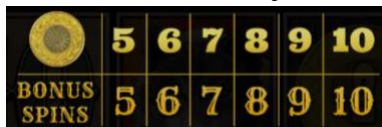

 5 4.00 4 1.00 3 0.40 2 0.08	 5 2.00 4 0.60 3 0.20 2 0.04	 5 0.60 4 0.30 3 0.10	 5 0.60 4 0.30 3 0.10
 5 2.00 4 0.40 3 0.16 2 0.04	 5 1.20 4 0.40 3 0.12	 5 0.40 4 0.20 3 0.08	 5 0.40 4 0.20 3 0.08
 5 1.20 4 0.40 3 0.12	 5 0.40 4 0.20 3 0.08		

Izmaksu līniju apraksts

Laimests tiek izmaksāts tikai par laimīgajām kombinācijām no kreisās uz labo pusi. Simboliem jāatrodas līdzās uz konkrētas līnijas.

Spēles norise un noteikumi

- Spēlē ir vairākas papildus funkcijas, kas var tikt aktivizētas spēles laikā un pilnā apmērā izskaidrotas zemāk.

- 5 vai vairāk **COIN** simboli aktivizē **CASH MESH griezienu funkciju**. CASH MESH funkcijas griezienu skaits atbilst COIN simbolu skaitam, kas aktivizēja šo funkciju.

- Katram COIN simbolam ir iepriekš noteiktā vērtība vai JACKPOT/BONUS marķējums.
- Kad funkcijas laikā uz laukuma parādās COIN simbols, tas paliek fiksēts savā pozīcijā, bet visas citas pozīcijas turpina griezties.
- Tas turpināsies, līdz ir izspēlēti visi piešķirtie funkcijas griezieni vai visas pozīcijas ir aizpildītas.

- Ja CASH MESH funkcijas griezieni ir pabeigti un cilindros nav aizpildītas visas pozīcijas, tiek piešķirts **CASH MESH BONUS SPIN**.
- Funkcijas laikā BONUS SPIN tiek piešķirts tikai vienu reizi. BONUS SPINS skaits (1, 2 vai 3) tiek piešķirts pēc nejaušības principa.