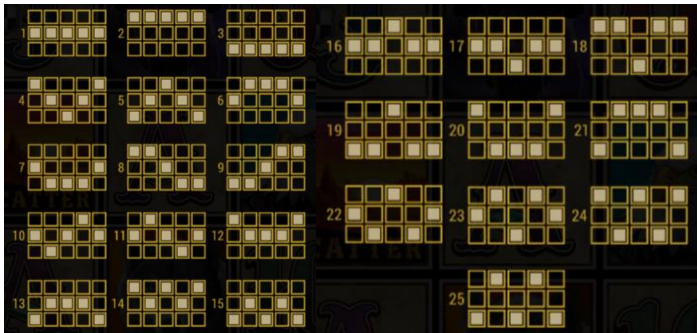

Azartspēļu automātā izmantojamie maksāšanas līdzekļi

Naudu savā spēlētāja kontā var ieskaitīt izmantojot kādu no trim iemaksas metodēm: (i) internetbanka, (ii) bankas karte vai (iii) bankas pārskaitījums.

Minimālā likme	0.10 EUR
Maksimālā likme	50.00 EUR

Spēles norises apraksts

Izmaksu noteikumi

- Laimests tiek izmaksāts tikai par lielāko laimīgo kombināciju no katras aktīvās izmaksas līnijas.
- Laimīgās kombinācijas veidojas no kreisās uz labo pusi.

Regulāro izmaksu apraksts

Lai parastie simboli veidotu laimīgo kombināciju, jāsakrīt sekojošiem apstākļiem:

- Simboliem jābūt līdzās uz aktīvas izmaksu līnijas.
- Laimīgās kombinācijas veidojas no kreisās uz labo pusi. Vismaz vienam no simboliem jābūt attēlotam uz pirmā cilindra.

Izmaksu līniju apraksts

Laimests tiek izmaksāts tikai par laimīgajām kombinācijām no kreisās uz labo pusi. Simboliem jāatrodas līdzās uz konkrētas līnijas.

Spēles norise un noteikumi

- Spēlē ir vairākas papildus funkcijas, kas var tikt aktivizētas spēles laikā un pilnā apmērā izskaidrotas zemāk.