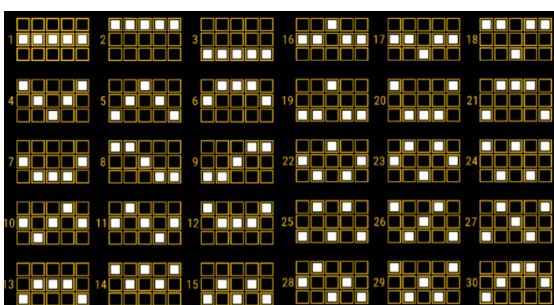

Mīnīmālā likme	0.30 EUR
Maksimālā likme	60.00 EUR

Spēles norises apraksts

**Izmaksu noteikumi**

- Laimests tiek izmaksāts tikai par lielāko laimīgo kombināciju no katras aktīvās izmaksas līnijas.
- Laimīgās kombinācijas veidojas no kreisās uz labo pusi.

**Regulāro izmaksu apraksts**

Lai parastie simboli veidotu laimīgo kombināciju, jāsakrīt sekojošiem apstākļiem:

- Simboliem jābūt līdzās uz katra spēles cilindra.
- Laimīgās kombinācijas veidojas no kreisās uz labo pusi. Vismaz vienam no simboliem jābūt attēlotam uz pirmā cilindra.

### Izmaksu līniju apraksts

Laimests tiek izmaksāts tikai par laimīgajām kombinācijām no kreisās uz labo pusi. Simboliem jāatrodas līdās uz konkrētas līnijas.