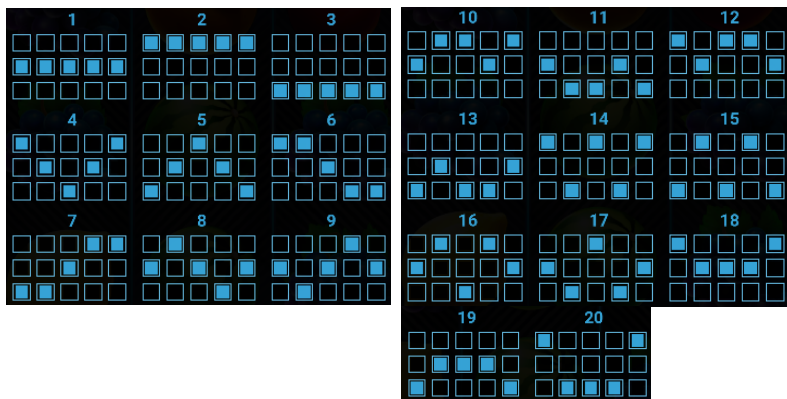

Minimālā likme	0.10 EUR
Maksimālā likme	50.00 EUR

Spēles norises apraksts

Izmaksu noteikumi

- Laimests tiek izmaksāts tikai par lielāko laimīgo kombināciju no katras aktīvās izmaksas līnijas.
- Laimīgās kombinācijas veidojas no kreisās uz labo pusi.

Regulāro izmaksu apraksts

Lai parastie simboli veidotu laimīgo kombināciju, jāsakrīt sekojošiem apstākļiem:

- Simboliem jābūt līdzās uz katra spēles cilindra.
- Laimīgās kombinācijas veidojas no kreisās uz labo pusi. Vismaz vienam no simboliem jābūt attēlotam uz pirmā cilindra.

Laimests tiek izmaksāts tikai par laimīgajām kombinācijām no kreisās uz labo pusi. Simboliem jāatrodas līdzās uz konkrētas līnijas.

Spēles norise un noteikumi

- Spēlē ir vairākas papildus funkcijas, kas var tikt aktivizētas spēles laikā un pilnā apmērā izskaidrotas zemāk.