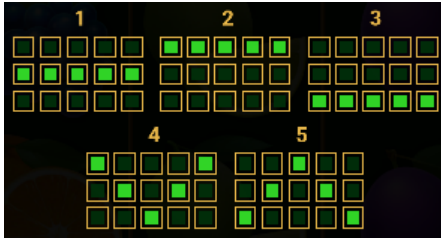

**Azartspēļu automātā izmantojamie maksāšanas līdzekļi**

Naudu savā spēlētāja kontā var ieskaitīt izmantojot kādu no trim iemaksas metodēm: (i) internetbanka, (ii) bankas karte vai (iii) bankas pārskaitījums.

Minimālā likme	0.10 EUR
Maksimālā likme	50.00 EUR

**Spēles norises apraksts**

**Izmaksu noteikumi**

- Laimests tiek izmaksāts tikai par lielāko laimīgo kombināciju no katras aktīvās izmaksas līnijas.
- Laimīgās kombinācijas veidojas no kreisās uz labo pusi.

**Regulāro izmaksu apraksts**

Lai parastie simboli veidotu laimīgo kombināciju, jāsakrīt sekojošiem apstākļiem:

- Simboliem jābūt līdzās uz katra spēles cilindra.
- Laimīgās kombinācijas veidojas no kreisās uz labo pusi. Vismaz vienam no simboliem jābūt attēlotam uz pirmā cilindra.

## Izmaksu Līniju Apraksts

Laimests tiek izmaksāts tikai par laimīgajām kombinācijām no kreisās uz labo pusi. Simboliem jāatrodas līdzās uz konkrētas līnijas.