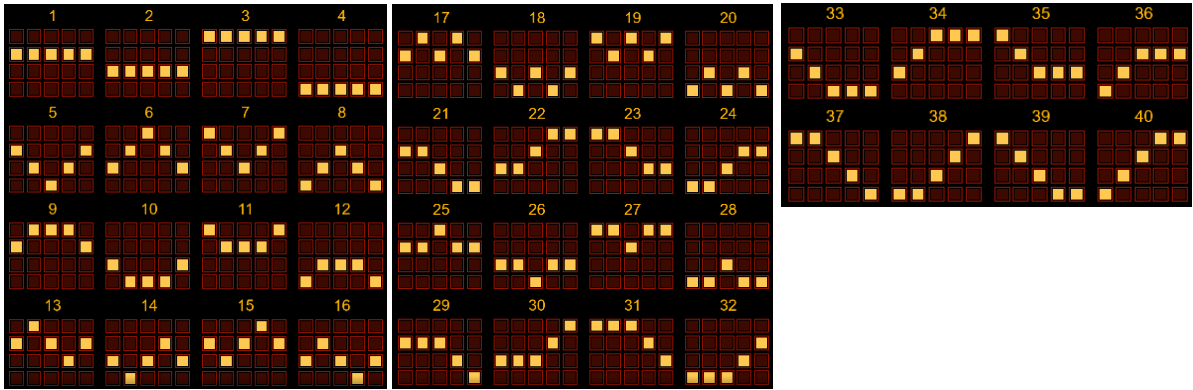

**Regulāro izmaksu apraksts**

Lai parastie simboli veidotu laimīgo kombināciju, jāsakrīt sekojošiem apstākļiem:

- Simboliem jābūt līdzās uz katra spēles cilindra.
- Laimīgās kombinācijas veidojas no kreisās uz labo pusi. Vismaz vienam no simboliem jābūt attēlotam uz pirmā cilindra.

## Izmaksu Līniju Apraksts

Laimests tiek izmaksāts tikai par laimīgajām kombinācijām no kreisās uz labo pusi. Simboliem jāatrodas līdzās uz konkrētas līnijas.

## Spēles norise un noteikumi

-  **WILD** simbols parādās uz visiem cilindriem un aizstāj visus citus simbolus, izņemot SCATTER simbolu, lai veidotu laimīgas kombinācijas.
-  **SCATTER** simbols var parādīties uz jebkura cilindra.
- 3 un vairāk SCATTER simboli izmaksā laimestu jebkurās pozīcijās saskaņā ar izmaksu tabulu.