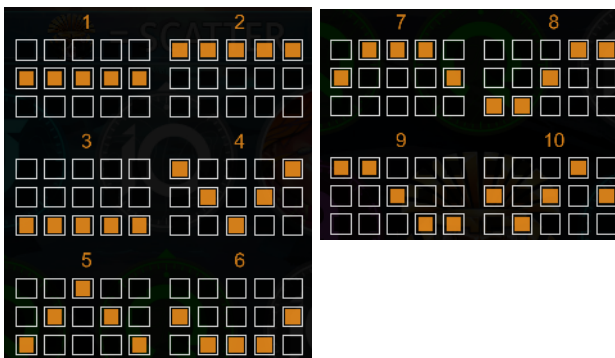

Minimālā likme	0.10 EUR
Maksimālā likme	50.00 EUR

Spēles norises apraksts

Izmaksu noteikumi

- Laimests tiek izmaksāts tikai par lielāko laimīgo kombināciju no katras aktīvās izmaksas līnijas.
- Laimīgās kombinācijas veidojas no kreisās uz labo pusi.

Regulāro izmaksu apraksts

Lai parastie simboli veidotu laimīgo kombināciju, jāsakrīt sekojošiem apstākļiem:

- Simboliem jābūt līdzās uz katra spēles cilindra.
- Laimīgās kombinācijas veidojas no kreisās uz labo pusi. Vismaz vienam no simboliem jābūt attēlotam uz pirmā cilindra.

 5 50.00 4 10.00 3 1.00 2 0.10	 5 16.00 4 3.00 3 0.30 2 0.05	 5 6.00 4 0.80 3 0.20 2 0.05	 5 6.00 4 0.80 3 0.20 2 0.05	 5 1.20 4 0.30 3 0.05	 5 1.20 4 0.30 3 0.05													
 5 0.80 4 0.20 3 0.05	 5 0.80 4 0.20 3 0.05	 5 0.80 4 0.20 3 0.05	<table border="1"> <thead> <tr> <th>WILD</th> <th></th> <th>SCATTER</th> </tr> </thead> <tbody> <tr> <td>5 50.00</td> <td rowspan="3"></td> <td>5 x 200</td> </tr> <tr> <td>4 10.00</td> <td>4 x 20</td> </tr> <tr> <td>3 1.00</td> <td>3 x 2</td> </tr> <tr> <td>2 0.10</td> <td></td> <td></td> </tr> </tbody> </table>			WILD		SCATTER	5 50.00		5 x 200	4 10.00	4 x 20	3 1.00	3 x 2	2 0.10		
WILD		SCATTER																
5 50.00		5 x 200																
4 10.00		4 x 20																
3 1.00		3 x 2																
2 0.10																		

Izmaksu Līniju Apraksts

Laimests tiek izmaksāts tikai par laimīgajām kombinācijām no kreisās uz labo pusi. Simboliem jāatrodas līdzās uz konkrētas līnijas.

Spēles norise un noteikumi

- Spēlē ir vairākas papildus funkcijas, kas var tikt aktivizētas spēles laikā un pilnā apmērā izskaidrotas zemāk.