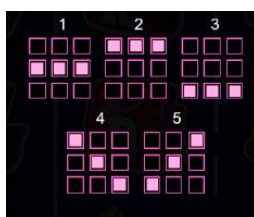

Azartspēļu automātā izmantojamie maksāšanas līdzekļi

Naudu savā spēlētāja kontā var ieskaitīt izmantojot kādu no trim iemaksas metodēm: (i) internetbanka, (ii) bankas karte vai (iii) bankas pārskaitījums.

Minimālā likme	0.05 EUR
Maksimālā likme	50.00 EUR

Spēles norises apraksts

Izmaksu noteikumi

- Laimests tiek izmaksāts tikai par lielāko laimīgo kombināciju no katras aktīvās izmaksas līnijas.
- Laimīgās kombinācijas veidojas no kreisās uz labo pusi.
- Simboliem jābūt līdzās uz aktīvas izmaksu līnijas.
- Vismaz vienam no kombinācijas simboliem jāatrodas uz 1. cilindra.

Izmaksu līniju apraksts

Laimesti tiek piešķirti no kreisās uz labo pusi par simbolu kombinācijām uz blakus esošiem cilindriem.

Spēles norise un noteikumi

- Spēlē ir vairākas papildus funkcijas, kas var tikt aktivizētas spēles laikā un pilnā apmērā izskaidrotas zemāk.

GROZA simbola noteikumi

- **GROZA** simbols ir BONUS simbols un var parādīties uz 2. cilindra.
- Tas apkopo visus BUMBAS simbolus un ATLĪDZĪBAS simbolus un pievieno to vērtību grieziņa laimestam pamatspēlē vai kopējam laimestam groza bonus spēlē.
- Kad uz laukuma ir vairāk par 1 GROZA simbolu, katrs no tiem atsevišķi savāc visas BUMBU un ATLĪDZĪBAS simbolu vērtības.