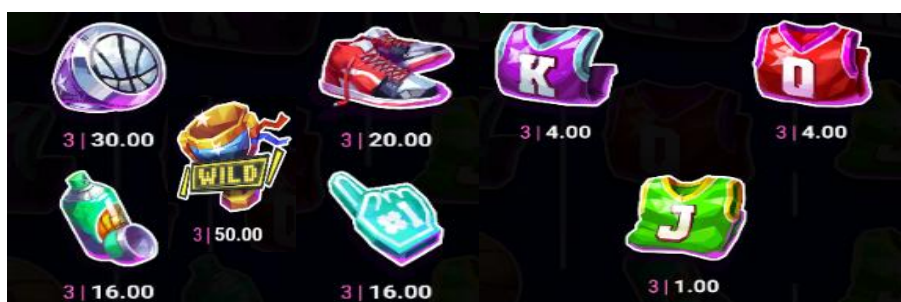

Minimālā likme	0.05 EUR
Maksimālā likme	50.00 EUR

Spēles norises apraksts

Izmaksu noteikumi

- Laimests tiek izmaksāts tikai par lielāko laimīgo kombināciju no katras aktīvās izmaksas līnijas.
- Laimīgās kombinācijas veidojas no kreisās uz labo pusi.
- Simboliem jābūt līdzās uz aktīvas izmaksu līnijas.
- Vismaz vienam no kombinācijas simboliem jāatrodas uz 1. cilindra.

Izmaksu līniju apraksts

Laimesti tiek piešķirti no kreisās uz labo pusi par simbolu kombinācijām uz blakus esošiem cilindriem.

Spēles norise un noteikumi

- Spēlē ir vairākas papildus funkcijas, kas var tikt aktivizētas spēles laikā un pilnā apmērā izskaidrotas zemāk.