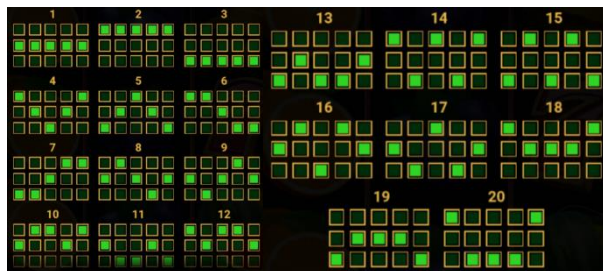

Azartspēļu automātā izmantojamie maksāšanas līdzekļi

Naudu savā spēlētāja kontā var ieskaitīt izmantojot kādu no trim iemaksas metodēm: (i) internetbanka, (ii) bankas karte vai (iii) bankas pārskaitījums.

Minimālā likme	0.20 EUR
Maksimālā likme	50.00 EUR

Spēles norises apraksts

Izmaksu noteikumi

- Laimests tiek izmaksāts tikai par lielāko laimīgo kombināciju no katras aktīvās izmaksas līnijas.
- Laimīgās kombinācijas veidojas no kreisās uz labo pusi.
- Vismaz vienam simbolam ir jābūt attēlotam uz pirmā cilindra.

Izmaksu līniju apraksts

Laimests tiek izmaksāts tikai par laimīgajām kombinācijām no kreisās uz labo pusi. Simboliem jāatrodas līdzās uz konkrētas līnijas.

									
5 25.00 4 5.00 3 1.00 2 0.10		5 10.00 4 2.00 3 0.50 2 0.05	5 10.00 4 2.00 3 0.50 2 0.05		5 5.00 4 1.00 3 0.20	5 2.00 4 0.50 3 0.10		5 2.00 4 0.50 3 0.10	5 20.00 4 4.00 3 1.00
									
		5 1.00 4 0.20 3 0.05		5 1.00 4 0.20 3 0.05	5 1.00 4 0.20 3 0.05		5 1.00 4 0.20 3 0.05		