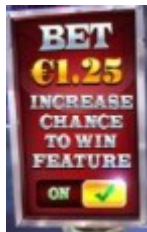

izvēlētu reizinātāju 2x, 3x, 5x vai 10x;

• - piemēro viesiem “Money” simboliem uz spēles laukuma nejaūši izvēlētu reizinātāju 2x, 3x, 5x vai 10x.

7. Atkārtoto griezienu beigās visas vērtības un laimesti tiek saskaitīti un izmaksāti.

“Bonus Buy” funkcijas noteikumi

1. Spēlētājam ir iespēja nopirkt atkārtoto griezienu spēles raundu.
2. Maksa – 100x likmes vērtība.
3. Darbojas visi iepriekš minētie noteikumi.

“Ante” likmes noteikumi

1. Spēlētājam ir iespēja aktivizēt “Ante” likmi, kas dod iespēju palielināt likmes reizinātāju uz 20x un 25x.
2. Iespējamais iznākums pie likmes reizinātājiem:
 - Likmes reizinātājs 20x – normāla spēle.
 - Likmes reizinātājs 25x – tiek dbultota iespēja laimēt bonusa spēli, uz cilindriem parādās vairāk “Money” simbolu.