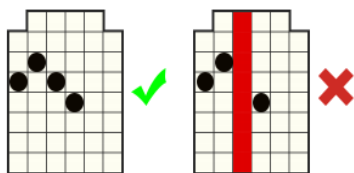

Minimālā likme	0.20 EUR
Maksimālā likme	12.60 EUR

Spēles norises apraksts

Izmaksu noteikumi

- Laimests tiek izmaksāts tikai par lielāko laimīgo kombināciju no katras aktīvās izmaksas līnijas.
- Laimīgās kombinācijas veidojas no kreisās uz labo pusi.

Regulāro izmaksu apraksts

Lai parastie simboli veidotu laimīgo kombināciju, jāsakrīt sekojošiem apstākļiem:

- Simboliem jābūt uz blakus esošiem cilindriem.
- Laimīgās kombinācijas veidojas no kreisās uz labo pusi.
- Vismaz vienam simbolam ir jābūt attēlotam uz pirmā cilindra.

Izmaksu līniju apraksts

Laimesti tiek piešķirti no kreisās uz labo pusi par jebkura izmēra blakus esošo simbolu kombinācijām. Uz 1. un 6. cilindra var būt līdz 7 simboliem. Uz 2., 3., 4. un 5. cilindra var būt līdz 7 simboliem, kā arī vēl viens simbols augšējā rindā. 2., 3., 4. un 5. cilindra augšējās rindas griežas neatkarīgi no labās uz kreiso pusi. Kopējais iespējamo laimīgo kombināciju skaits ir 200 704.

WITCH HEART WILD simbola noteikumi

- WITCH HEART WILD simbols aizstāj visus simbolus, izņemot BONUS simbolu.
- WITCH HEART WILD simbolu var uzgriezt uz 2., 3., 4, 5. un 6. cilindra.
- Jebkurš uzgrieztais WITCH HEART WILD simbols veido līdz trīs laimesta kombinācijām vienā sabrukšanas reizē.
- Pēc trešās reizes, kad WITCH HEART WILD simboli veido laimesta kombināciju, tas eksplodē un nejaušās pozīcijās tiek nejauši pievienoti 2 līdz 9 jauni WILD simboli par katru WITCH HEART WILD.
- Šie jaunie WILD simboli piedalās tikai vienā laimesta kombinācijā pirms eksplodēšanas.