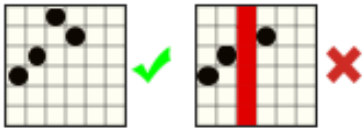

Izmaksu Līniju Apraksts

Laimesti tiek piešķirti no kreisās uz labo pusi par jebkura izmēra blakus esošo simbolu kombinācijām.

Kopējais laimīgo kombināciju skaits ir 46 656.

Uz 1. līdz 6. cilindram var būt līdz 6 simboliem.

Spēles norise un noteikumi

- Spēlē ir vairākas papildus funkcijas, kas var tikt aktivizētas spēles laikā un pilnā apmērā izskaidrotas zemāk.