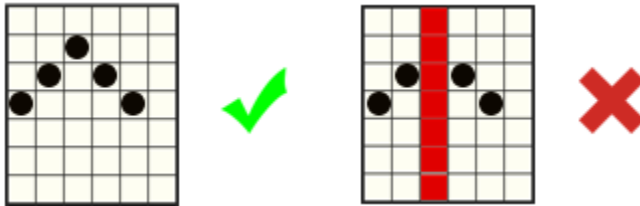

Minimālā likme	0.20 EUR
Maksimālā likme	12.00 EUR

Spēles norises apraksts

Izmaksu noteikumi

- Laimests tiek izmaksāts tikai par lielāko laimīgo kombināciju no katras aktīvās izmaksas līnijas.
- Laimīgās kombinācijas veidojas no kreisās uz labo pusi.

Regulāro izmaksu apraksts

Lai parastie simboli veidotu laimīgo kombināciju, jāsakrīt sekojošiem apstākļiem:

- Simboliem jābūt līdzās uz katra spēles cilindra.
- Laimīgās kombinācijas veidojas no kreisās uz labo pusi. Vismaz vienam no simboliem jābūt attēlotam uz pirmā cilindra. Simbolu kombinācijas neveidojas, ja

tā sākas no otrā cilindra.

	6 - 500 5 - 200 4 - 100 3 - 50		6 - 150 5 - 50 4 - 40 3 - 20		6 - 80 5 - 30 4 - 20 3 - 5		6 - 40 5 - 15 4 - 10 3 - 5		6 - 40 5 - 15 4 - 10 3 - 5
	6 - 35 5 - 12 4 - 8 3 - 4		6 - 20 5 - 12 4 - 5 3 - 4		6 - 20 5 - 10 4 - 5 3 - 3		6 - 18 5 - 10 4 - 5 3 - 3		6 - 16 5 - 8 4 - 4 3 - 2

Izmaksu Līniju Apraksts.

Laimests tiek izmaksāts tikai par laimīgajām kombinācijām no kreisās uz labo pusi. Lai veidotos regulārās laimīgās kombinācijas, simboliem uz aktīvas izmaksas līnijas jāatrodas blakus.