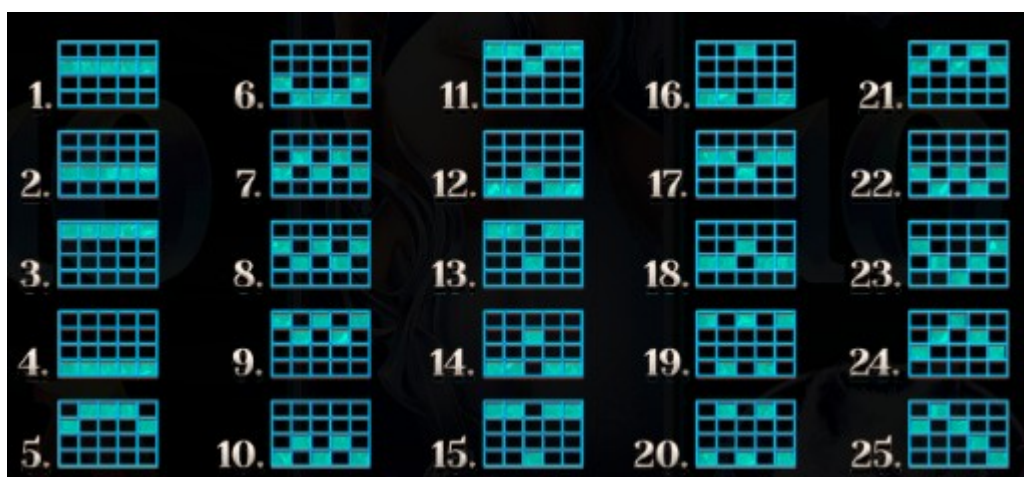

Regulāro izmaksu apraksts

Lai parastie simboli veidotu laimīgo kombināciju, jāsakrīt sekojošiem apstākļiem:
Simboliem jābūt līdzās uz aktīvas izmaksas līnijas.

Laimīgās kombinācijas veidojas no kreisās uz labo pusi.

Regulārās Izmaksas parādītas Izmaksu attēlos:

Vidējas vērtības simboli

Zemas vērtības simboli

Izmaksu līniju apraksts

Laimests tiek izmaksāts tikai par laimīgajām kombinācijām uz aktīvajām izmaksas līnijām.

Līnijas, kas redzamas attēlā, parāda iespējamās izmaksas līniju formas:

Spēles norise

Īpaši simboli

Wild simbols

- Wild simbolu var uzskatīt par jebkuru simbolu, izņemot Bezmaksas Griezienu simbolu vai Bonusa simbolu.
- Par jebkuriem 5 Wild simboliem uz laimējošās līnijas izmaksā likmi par līniju 2000 x apmērā.

Sinhronizētas spoles

Pamatspēles katra griezienu laikā tiek sinhronizētas un padarītas identiskas 2 nejauši izvēlētas spoles, tā palielinot izredzes uz laimestu.

Izvēršams Wild simbols

- Pamatspēles laikā, kad uz sinhronizētajām spolēm parādās kāds wild simbols, tas tiek izvērsts, aizpildot visu spoli.
- Par jebkuriem 5 wild simboliem uz laimējošās līnijas izmaksā likmi par līniju 2000 x apmērā.