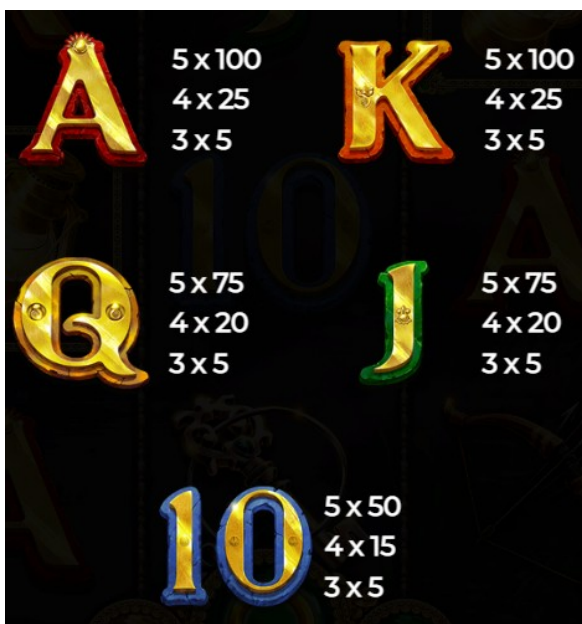

Regulāro izmaksu apraksts

Lai parastie simboli veidotu laimīgo kombināciju, jāsakrīt sekojošiem apstākļiem:
Simboliem jābūt līdzās uz aktīvas izmaksas līnijas.

Laimīgās kombinācijas veidojas no kreisās uz labo pusi.

Regulārās Izmaksas parādītas Izmaksu attēlos:

Vidējas vērtības simboli

Zemas vērtības simboli

Izmaksu līniju apraksts

Laimests tiek izmaksāts tikai par laimīgajām kombinācijām uz aktīvajām izmaksas līnijām.

Līnijas, kas redzamas attēlā, parāda iespējamās izmaksas līniju formas:

Spēles norise

Augstas vērtības simboli

Wild simbols

- Wild simbolu var uzskatīt par jebkuru simbolu izņemot Bezmaksas Griezienu simbolu vai Bonusa simbolu.
- Par 5 Wild simboliem uz laimesta līnijas izmaksā laimestu 500 x apmērā.