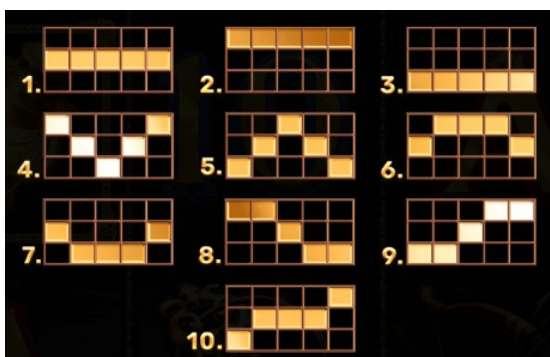

Regulāro izmaksu apraksts

Lai parastie simboli veidotu laimīgo kombināciju, jāsakrīt sekojošiem apstākļiem:
Simboliem jābūt līdzās uz aktīvas izmaksas līnijas.

Laimīgās kombinācijas veidojas no kreisās uz labo pusi.

Regulārās Izmaksas parādītas Izmaksu attēlos:

Vidējas vērtības simboli

Zemas vērtības simboli

Izmaksu līniju apraksts

Laimests tiek izmaksāts tikai par laimīgajām kombinācijām uz aktīvajām izmaksas līnijām.

Līnijas, kas redzamas attēlā, parāda iespējamās izmaksas līniju formas:

Spēles norise

Augstas vērtības simboli

Wild simbols

- Wild simbolu var uzskatīt par jebkuru simbolu izņemot Bezmaksas Griezienu simbolu vai Bonusa simbolu.
- Par 5 Wild simboliem uz laimesta līnijas izmaksā laimestu 500 x apmērā.