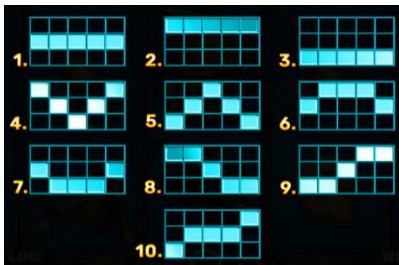

Minimālā likme	0.10 EUR
Maksimālā likme	100.00 EUR

Spēles norises apraksts

Izmaksu noteikumi

- Laimests tiek izmaksāts tikai par lielāko laimīgo kombināciju no katras aktīvās izmaksas līnijas.
- Laimīgās kombinācijas veidojas no kreisās uz labo pusi.

Regulāro izmaksu apraksts

Lai parastie simboli veidotu laimīgo kombināciju, jāsakrīt sekojošiem apstākļiem:

- Simboliem jābūt līdzās uz aktīvas izmaksu līnijas.
- Laimīgās kombinācijas veidojas no kreisās uz labo pusi. Vismaz vienam no simboliem jābūt attēlotam uz pirmā cilindra.

Izmaksu līniju apraksts

Laimests tiek izmaksāts tikai par laimīgajām kombinācijām no kreisās uz labo pusi. Simboliem jāatrodas līdzās uz konkrētas līnijas.

Spēles norise un noteikumi

- Spēlē ir vairākas papildus funkcijas, kas var tikt aktivizētas spēles laikā un pilnā apmērā izskaidrotas zemāk.