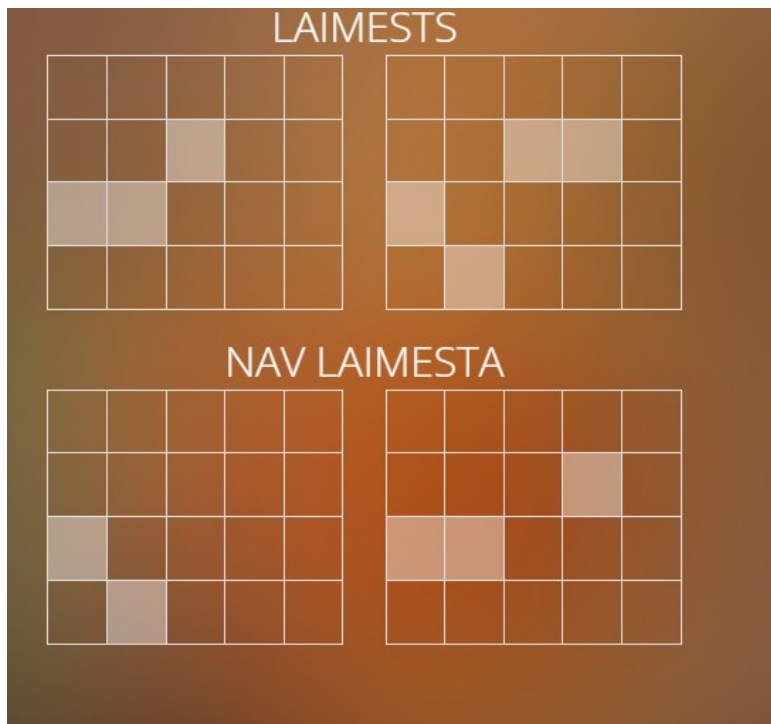

SIA „JOKER.LV”
reģ. Nr. 40203343365, Katrīnas iela 12, Rīga, tel. +371 25757544
Spēles **Bushido Ways xNudge** noteikumi
Nolimit City Limited spēles programma

Spēles veids – tiešsaistes spēļu automātu videospēle.
5 cilindri un no 1024 līdz pat 12288 laimestu iespējām
Spēles laimesta kopsumma ir 96.01%.

Azartspēļu automātā izmantojamie maksāšanas līdzekļi

Naudu savā spēlētāja kontā var ieskaitīt izmantojot kādu no trim iemaksas metodēm: (i) internetbanka, (ii) bankas karte vai (iii) bankas pārskaitījums.

Minimālā likme	0.20 EUR
Maksimālā likme	4.00 EUR

Spēles norises apraksts

Spēles līnijas