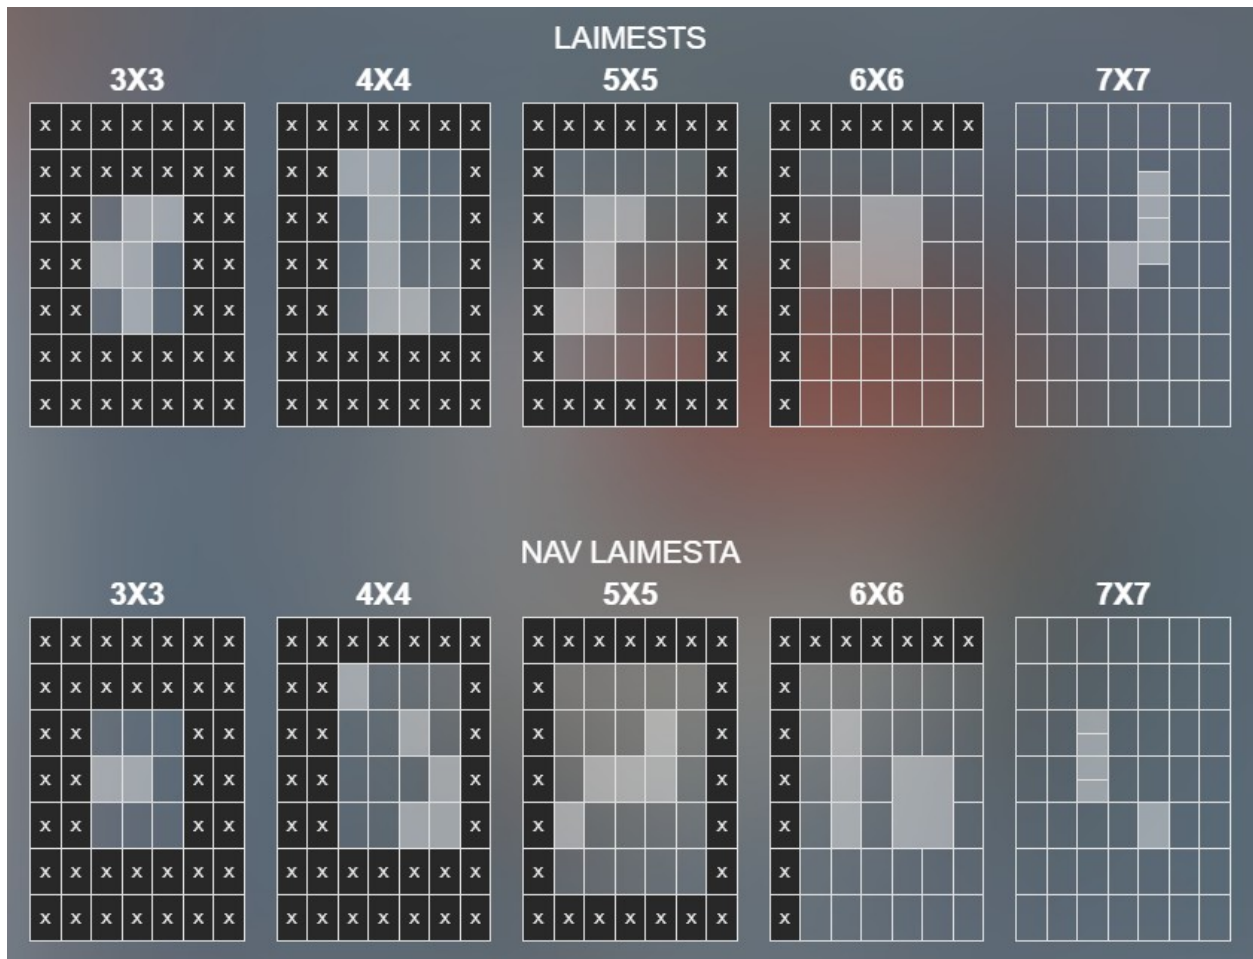

Izmaksu Līniju Apraksts.

Laimests tiek izmaksāts tikai par laimīgajām kombinācijām, ko veido simboli, kas atrodas līdzās vertikāli, jeb horizontāli.

Spēles norise un noteikumi

Vispārējie noteikumi

- Spēlē ir vairākas papildu funkcijas, kas var tikt aktivizētas spēles laikā un pilnā apmērā izskaidrotas zemāk.
- Spēles centrālais laukums ir dinamisks "xSize" 7x7 laukums, kurā sākotnēji ir aktīvs centrālais 3x3 laukums, bet pārējais ir bloķēts.
- Uzvarošās kombinācijas pazūd no spēles laukuma, ļaujot vietā parādīties jauniem simboliem.
- Spēles laukumā var parādīties "xBomb" aizstājēj simbols, kas iznīcina ne vairāk kā 10 simbolus, kas ap to atrodas aktīvajā laukumā.