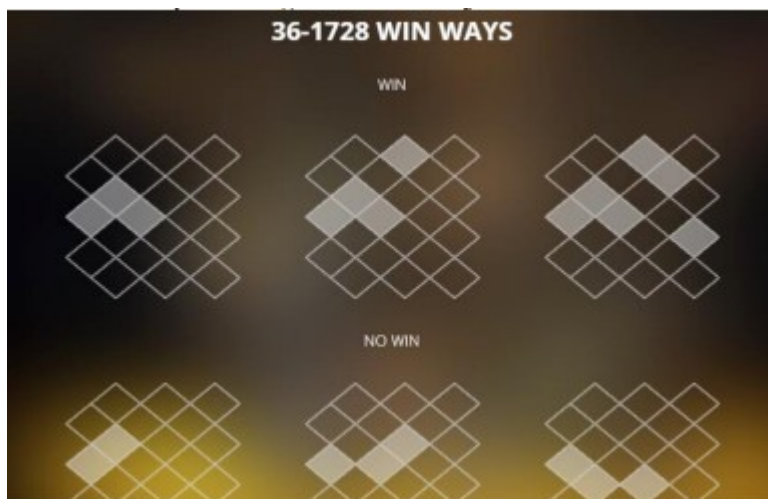

Regulāro izmaksu apraksts

Lai parastie simboli veidotu laimīgo kombināciju, jāsakrīt sekojošiem apstākļiem:

- Simboliem jābūt līdzās uz katra spēles ruļļa.
- Laimīgās kombinācijas veidojas no kreisās uz labo pusi. Vismaz vienam no simboliem jābūt attēlotam uz pirmā ruļļa. Simbolu kombinācijas neveidojas, ja pirmais simbols ir uz otrā, trešā, ceturtā vai piektā ruļļa.

Izmaksu Līniju Apraksts.

Laimests tiek izmaksāts tikai par laimīgajām kombinācijām no kreisās uz labo pusi, kur vismaz viens simbols ir uz pirmā ruļļa. Simboliem jāatrodas līdzās uz konkrētas līnijas.

Spēles norise un noteikumi