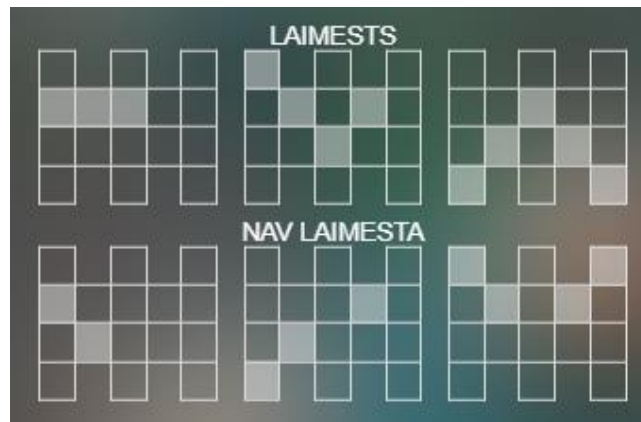

**Regulāro izmaksu apraksts**

Lai parastie simboli veidotu laimīgo kombināciju, jāsakrīt sekojošiem apstākļiem:

- Simboliem jābūt blakus uz aktīvas izmaksu līnijas.
- Laimīgās kombinācijas veidojas no kreisās uz labo pusi. Vismaz vienam no simboliem jābūt attēlotam uz pirmā cilindra. Simbolu kombinācijas neveidojas, ja tā sākas no otrā cilindra.

 5 <b>2.00</b> 4 <b>0.40</b> 3 <b>0.10</b>	 5 <b>1.00</b> 4 <b>0.35</b> 3 <b>0.09</b>	 5 <b>0.70</b> 4 <b>0.30</b> 3 <b>0.08</b>	 5 <b>0.60</b> 4 <b>0.25</b> 3 <b>0.07</b>	 5 <b>0.50</b> 4 <b>0.20</b> 3 <b>0.06</b>
 5 <b>0.40</b> 4 <b>0.15</b> 3 <b>0.05</b>	 5 <b>0.40</b> 4 <b>0.15</b> 3 <b>0.05</b>	 5 <b>0.40</b> 4 <b>0.15</b> 3 <b>0.05</b>	 5 <b>0.40</b> 4 <b>0.15</b> 3 <b>0.05</b>	 5 <b>0.40</b> 4 <b>0.15</b> 3 <b>0.05</b>

## Izmaksu Līniju Apraksts.

Laimests tiek izmaksāts tikai par laimīgajām kombinācijām no kreisās uz labo pusi, kur vismaz viens simbols ir uz pirmā cilindra. Simboliem ir jābūt blakus uz konkrētas līnijas.