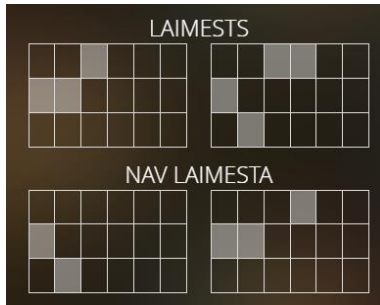

Azartspēļu automātā izmantojamie maksāšanas līdzekļi

Naudu savā spēlētāja kontā var ieskaitīt izmantojot kādu no trim iemaksas metodēm: (i) internetbanka, (ii) bankas karte vai (iii) bankas pārskaitījums.

Minimālā likme	0.20 EUR
Maksimālā likme	10.00 EUR

Spēles norises apraksts

Izmaksu noteikumi

- Laimests tiek izmaksāts tikai par lielāko laimīgo kombināciju no katras aktīvās izmaksas līnijas.
- Laimīgās kombinācijas veidojas no kreisās uz labo pusi.

Regulāro izmaksu apraksts

Lai parastie simboli veidotu laimīgo kombināciju, jāsakrīt sekojošiem apstākļiem:

- Simboliem jābūt līdzās uz aktīvas izmaksu līnijas.
- Laimīgās kombinācijas veidojas no kreisās uz labo pusi. Vismaz vienam no simboliem jābūt attēlotam uz pirmā cilindra.

Izmaksu Līniju Apraksts

Laimests tiek izmaksāts tikai par laimīgajām kombinācijām no kreisās uz labo pusi. Simboliem jāatrodas līdzās uz konkrētas līnijas.

Spēles norise un noteikumi

- Spēlē ir vairākas papildus funkcijas, kas var tikt aktivizētas spēles laikā un pilnā apmērā izskaidrotas zemāk.