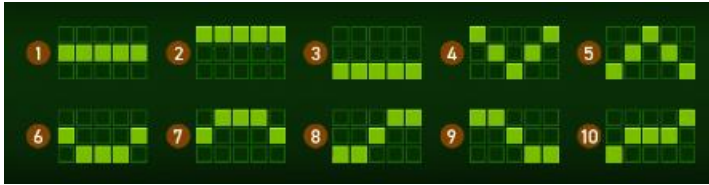

Azartspēļu automātā izmantojamie maksāšanas līdzekļi

Naudu savā spēlētāja kontā var ieskaitīt izmantojot kādu no trim iemaksas metodēm: (i) internetbanka, (ii) bankas karte vai (iii) bankas pārskaitījums.

Minimālā likme	0.20 EUR
Maksimālā likme	100.00 EUR

Spēles norises apraksts

Izmaksu noteikumi

- Laimests tiek izmaksāts tikai par lielāko laimīgo kombināciju no katras aktīvās izmaksas līnijas.
- Laimīgās kombinācijas veidojas no kreisās uz labo pusi.

Regulāro izmaksu apraksts

Lai parastie simboli veidotu laimīgo kombināciju, jāsakrīt sekojošiem apstākļiem:

- Simboliem jābūt līdzās uz aktīvas izmaksu līnijas.
- Laimīgās kombinācijas veidojas no kreisās uz labo pusi. Vismaz vienam no simboliem jābūt attēlotam uz pirmā cilindra.

Izmaksu Līniju Apraksts

Laimests tiek izmaksāts tikai par laimīgajām kombinācijām no kreisās uz labo pusi. Simboliem jāatrodas līdžās uz konkrētas līnijas.

Spēles norise un noteikumi

- Spēlē ir vairākas papildus funkcijas, kas var tikt aktivizētas spēles laikā un pilnā apmērā izskaidrotas zemāk.