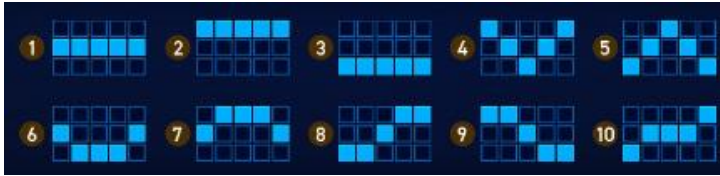

Azartspēļu automātā izmantojamie maksāšanas līdzekļi

Naudu savā spēlētāja kontā var ieskaitīt izmantojot kādu no trim iemaksas metodēm: (i) internetbanka, (ii) bankas karte vai (iii) bankas pārskaitījums.

Minimālā likme	0.20 EUR
Maksimālā likme	100.00 EUR

Spēles norises apraksts

Izmaksu noteikumi

- Laimests tiek izmaksāts tikai par lielāko laimīgo kombināciju no katras aktīvās izmaksas līnijas.
- Laimīgās kombinācijas veidojas no kreisās uz labo pusi.

Regulāro izmaksu apraksts

Lai parastie simboli veidotu laimīgo kombināciju, jāsakrīt sekojošiem apstākļiem:

- Simboliem jābūt līdzās uz aktīvas izmaksu līnijas.
- Laimīgās kombinācijas veidojas no kreisās uz labo pusi. Vismaz vienam no simboliem jābūt attēlotam uz pirmā cilindra.

Izmaksu Līniju Apraksts

Laimests tiek izmaksāts tikai par laimīgajām kombinācijām no kreisās uz labo pusi. Simboliem jāatrodas līdzās uz konkrētas līnijas.

Spēles norise un noteikumi

- Spēlē ir vairākas papildus funkcijas, kas var tikt aktivizētas spēles laikā un pilnā apmērā izskaidrotas zemāk.