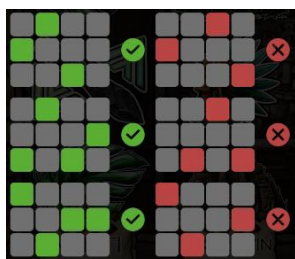

Azartspēļu automātā izmantojamie maksāšanas līdzekļi

Naudu savā spēlētāja kontā var ieskaitīt izmantojot kādu no trim iemaksas metodēm:
(i) internetbanka, (ii) bankas karte vai (iii) bankas pārskaitījums.

Minimālā likme	0.10 EUR
Maksimālā likme	200.00 EUR

Spēles norises apraksts

Izmaksu noteikumi

- Laimests tiek izmaksāts tikai par lielāko laimīgo kombināciju no katras aktīvās izmaksas līnijas.
- Laimīgās kombinācijas veidojas no kreisās uz labo pusi.

Regulāro izmaksu apraksts

Lai parastie simboli veidotu laimīgo kombināciju, jāsakrīt sekojošiem apstākļiem:

- Simboliem jābūt līdzās uz aktīvas izmaksu līnijas.
- Laimīgās kombinācijas veidojas no kreisās uz labo pusi. Vismaz vienam no simboliem jābūt attēlotam uz pirmā cilindra.

Izmaksu līniju apraksts

Laimests tiek izmaksāts tikai par laimīgajām kombinācijām no kreisās uz labo pusi. Simboliem jāatrodas uz blakus esošiem cilindriem.

Spēles norise un noteikumi

- **WILD** simbols aizstāj visus simbolus, izņemot **BONUS** simbolus, lai veidotu laimīgas kombinācijas.
- Ja **WILD** simbols ir daļa no laimīgas kombinācijas, tas reizina attiecīgās kombinācijas laimestu ar x2.