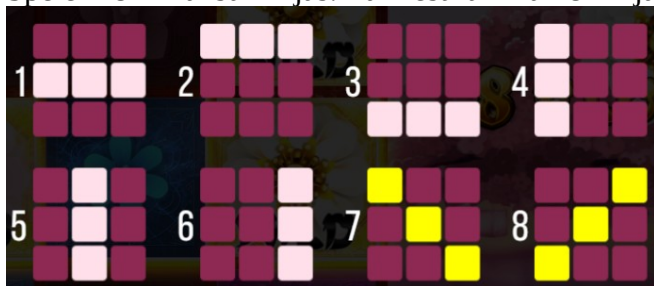

Azartspēļu automātā izmantojamie maksāšanas līdzekļi

Naudu savā spēlētāja kontā var ieskaitīt izmantojot kādu no trim iemaksas metodēm: (i) internetbanka, (ii) bankas karte vai (iii) bankas pārskaitījums.

Minimālā likme	0.20 EUR
Maksimālā likme	100.00 EUR

Spēles norises apraksts

Izmaksu līnijas

Spēlē ir 8 izmaksu līnijas. Laimesti uz 7 un 8 līnijas tiek dubultoti.

Likmes summas izvēle

Ar taustiņu “+” un “-“ palīdzību izvēlas kredītpunktu skaitu, kuru liks uz vienu spēles gājienu.

Kopējā likmju summa visai spēlei būs redzama „BET” logā.

Ja spēlētājam pieejamo kredītpunktu skaits ir mazāks par kopējo likmju summu visai spēlei, tā ir jāsamazina ar taustiņa “+” un “-“ palīdzību.

Maksimālo likmi var uzlikt, nospiežot