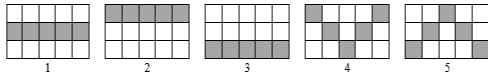

Regulāro izmaksu apraksts

Lai parastie simboli veidotu laimīgo kombināciju, jāsakrīt sekojošiem apstākļiem:

- Simboliem jābūt līdzās uz katra spēles cilindra.
- Laimīgās kombinācijas veidojas no kreisās uz labo pusi. Vismaz vienam no simboliem jābūt attēlotam uz pirmā cilindra.

IZMAKSAS TABULA

Simbols	Apraksts	x kopējā likme (5x)	x kopējā likme (4x)	x kopējā likme (3x)	x kopējā likme (2x)
	Sieviete pirāts (Expanding Wild simbols)	-	-	-	-
	Pirāts	500x	100x	20x	8x
	Dārgumu lāde	250x	30x	15x	5x
	Muca	100x	20x	8x	4x
	Kompass	50x	12x	6x	3x
	Enkurs	30x	8x	4x	-
	Ruma pudele	20x	6x	3x	-
	Arbūzs	8x	4x	2x	-
	Plūme	8x	4x	2x	-
	Apelsīnu	8x	4x	2x	-
	Citronu	4x	2x	1x	-
	Ķirsis	4x	2x	1x	-

Izmaksu Līniju Apraksts

Laimests tiek izmaksāts tikai par laimīgajām kombinācijām no kreisās uz labo pusi. Simboliem jāatrodas līdzās uz konkrētas līnijas.

Spēles norise un noteikumi

- Spēlē ir vairākas papildus funkcijas, kas var tikt aktivizētas spēles laikā un pilnā apmērā izskaidrotas zemāk.