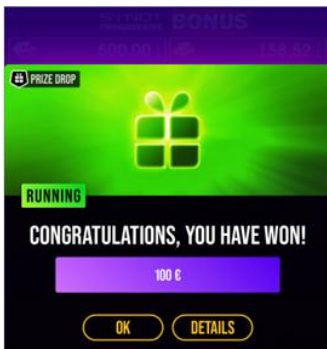

3. Papildfunkcijas aktivizēšana pēc nejaušības principa piešķir vienu no pieejamajām naudas balvām vai bezmaksas griezienus:

4. Ja papildfunkcijas laikā spēlētājam tiek piešķirti bezmaksas griezieni, spēlētājs var tos izspēlēt uzreiz, nospiežot "PLAY FREE ROUNDS", izmantot opciju "POSTPONE" un izspēlēt tos līdz spēles logā norādītā perioda beigām vai arī atteikties no tiem.
5. Papildfunkcija nevar tikt aktivizēta vairāk kā vienu reizi viena griezienu ietvaros.

Spēles vadība

1. Lai paaugstinātu vai pazeminātu griezienu vērtību, jāizmanto **BET** izvēlni.
2. Klikšķinot uz **SPIN** pogas, cilindri sāk griezties ar spēlētāja izvēlēto likmi.
3. Nospiežot **AUTOPLAY** pogu, spēlētājs var izvēlēties griezienu skaitu automātiskajā režīmā.
4. Ar pogu **GAMBLE** tiek aktivizēta riska spēles funkcija un spēlētājam tiek dota iespēja dubultot savu laimestu.

Spēles beigas

Spēle beidzas, ja spēlētāja rīcībā vairs nav kredītpunktu, vai arī spēlētājs vēlas beigt spēli.

Laimesta saņemšanas norise

Lai saņemtu laimestu savā bankas kontā, ir attiecīgi jāaizver spēles logs un jāpārskaita nauda no spēlētāja konta sadaļas „Bilance”.