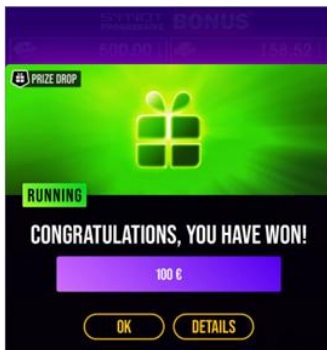

3. Papildfunkcijas aktivizēšana pēc nejaušības principa piešķir vienu no pieejamajām naudas balvām vai bezmaksas griezienus:

4. Ja papildfunkcijas laikā spēlētājam tiek piešķirti bezmaksas griezieni, spēlētājs var tos izspēlēt uzreiz, nospiežot “PLAY FREE ROUNDS”, izmantot opciju “POSTPONE” un izspēlēt tos līdz spēles logā norādītā perioda beigām vai arī atteikties no tiem.
5. Papildfunkcija nevar tikt aktivizēta vairāk kā vienu reizi viena griezienu ietvaros.

Spēles vadība

1. Lai paaugstinātu vai pazeminātu griezienu vērtību, jāizmanto **BET** izvēlni.
2. Klikšķinot uz **SPIN** pogas, cilindri sāk griezties ar spēlētāja izvēlēto likmi.
3. Nospiežot **AUTOPLAY** pogu, spēlētājs var izvēlēties griezienu skaitu automātiskajā režīmā.
4. Ar pogu **GAMBLE** tiek aktivizēta riska spēles funkcija un spēlētājam tiek dota iespēja dubultot savu laimestu.

Spēles beigas

Spēle beidzas, ja spēlētāja rīcībā vairs nav kredītpunktu, vai arī spēlētājs vēlas beigt spēli.

Laimesta saņemšanas norise

Lai saņemtu laimestu savā bankas kontā, ir attiecīgi jāaizver spēles logs un jāpārskaita nauda no spēlētāja konta sadaļas „Bilance”.

Laimestu, kas: