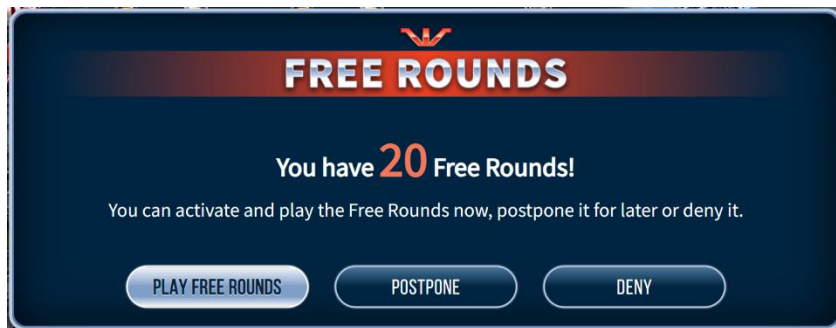

3. Papildfunkcijas aktivizēšana pēc nejaušības principa piešķir vienu no pieejamajām naudas balvām vai bezmaksas griezienus:

4. Ja papildfunkcijas laikā spēlētājam tiek piešķirti bezmaksas griezieni, spēlētājs var tos izspēlēt uzreiz, nospiežot “PLAY FREE ROUNDS”, izmantot opciju “POSTPONE” un izspēlēt tos līdz spēles logā norādītā perioda beigām vai arī atteikties no tiem.
5. Papildfunkcija nevar tikt aktivizēta vairāk kā vienu reizi viena griezienu ietvaros.

Spēles vadība

1. Lai paaugstinātu vai pazeminātu griezienu vērtību, jāizmanto **BET** izvēlni.
2. Klikšķinot uz **SPIN** pogas, cilindri sāk griezties ar spēlētāja izvēlēto likmi.
3. Nospiežot **AUTOPLAY** pogu, spēlētājs var izvēlēties griezienu skaitu automātiskajā režīmā.
4. Ar pogu **GAMBLE** tiek aktivizēta riska spēles funkcija un spēlētājam tiek dota iespēja dubultot savu laimestu.

Spēles beigas

Spēle beidzas, ja spēlētāja rīcībā vairs nav kredītpunktu, vai arī spēlētājs vēlas beigt spēli.

Laimesta saņemšanas norise

Lai saņemtu laimestu savā bankas kontā, ir attiecīgi jāaizver spēles logs un jāpārskaita nauda no spēlētāja konta sadaļas „Bilance”.

Laimestu, kas: