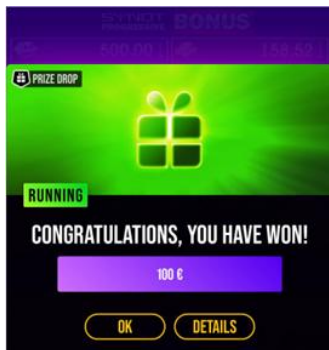

3. Papildfunkcijas aktivizēšana pēc nejaušības principa piešķir vienu no pieejamajām naudas balvām vai bezmaksas griezienus:

4. Ja papildfunkcijas laikā spēlētājam tiek piešķirti bezmaksas griezieni, spēlētājs var tos izspēlēt uzreiz, nospiežot "PLAY FREE ROUNDS", izmantot opciju "POSTPONE" un izspēlēt tos līdz spēles logā norādītā perioda beigām vai arī atteikties no tiem.
5. Papildfunkcija nevar tikt aktivizēta vairāk kā vienu reizi viena griezienu ietvaros.

Spēles vadība

1. Lai paaugstinātu vai pazeminātu griezienu vērtību, jāizmanto **BET** izvēlni.
2. Klikšķinot uz **SPIN** pogas, cilindri sāk griezties ar spēlētāja izvēlēto likmi.
3. Nospiežot **AUTOPLAY** pogu, spēlētājs var izvēlēties griezienu skaitu automātiskajā režīmā.
4. Ar pogu **GAMBLE** tiek aktivizēta riska spēles funkcija un spēlētājam tiek dota iespēja dubultot savu laimestu.

Spēles beigas

Spēle beidzas, ja spēlētāja rīcībā vairs nav kredītpunktu, vai arī spēlētājs vēlas beigt spēli.

Laimesta saņemšanas norise

Lai saņemtu laimestu savā bankas kontā, ir attiecīgi jāaizver spēles logs un jāpārskaita nauda no spēlētāja konta sadaļas „Balance”.

Laimestu, kas: